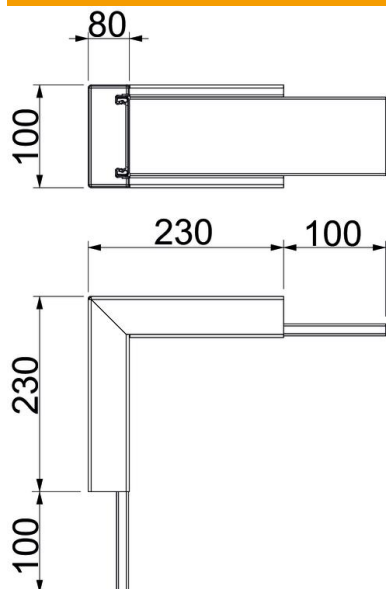

Tehniline andmeleht

Sisenurk, kanali kõrgus 80 mm, FS

Artiklinumber: 7218054

Sisenurk koos paisuva tuletõkkekangaga PYROLINE® Rapid PLM tuletõkkekanali. Ette nähtud otse seinale ja lakke paigaldamiseks tõstetud põrandate alla ja kandesüsteemidele. Tööriistavaba kaablikanalite jätkamine jätkuelemendiga PLM SI. Kaas lukustatakse tööriistavabalt ja see võimaldab kiiret kontrolli ja järelepaigaldust. Kaaneprojektsioon võimaldab kaane paigaldamist nihkega, et tagada kogu tuletõkkekanali ulatuses pidev potentsiaalühendus.

St Teras

FS kuumtsingitud lintmeetodil

Põhiandmed

Artiklinumber	7218054
Nimetus 1	Sisenurk
Nimetus 2	tuletõkkekangaga
Tootja	OBO
Mõõde	330x100x330
Materjal	Teras
Pinnakate	kuumtsingitud lintmeetodil
Pindala standard	DIN EN 10346
Väikseim täisühik	1
Koguse ühik	Tükk
Kaal	156 kg
Kaaluühik	kg/100 tk

Tehniline andmeleht

Sisenurk, kanali kõrgus 80 mm, FS

Artiklinumber: 7218054

Mõõtmed

Mõõt A	230 mm
Mõõt B	100 mm
Mõõt H	80 mm

Tehnilised andmed

Leegikindlate külgede arv	4
Kaanekest	muu
Perforatsiooniga	jah
Kasulik ristlõige	5180 mm ²
Vaheseinad võimalikud	ei
Kaabliümbris	Teras
Poogna nurk	90 °