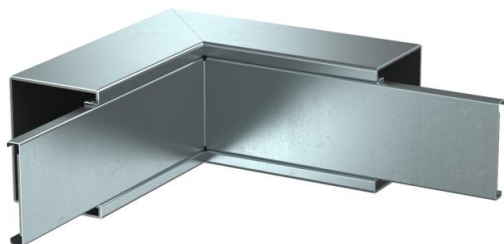

Tehniline andmeleht

Sisenurk, kanali kõrgus 80 mm, FS

Artiklinumber: 7218054

Sisenurk koos paisuva tuletõkkekangaga PYROLINE® Rapid PLM tuletõkkekanali. Ette nähtud otse seinale ja lakke paigaldamiseks tõstetud põrandate alla ja kandesüsteemidele. Tööriistavaba kaablikanalite jätkamine jätkuelemendiga PLM SI. Kaas lukustatakse tööriistavabalt ja see võimaldab kiiret kontrolli ja järelepaigaldust. Kaaneprojektsioon võimaldab kaane paigaldamist nihkega, et tagada kogu tuletõkkekanali ulatuses pidev potentsiaalühendus.

St Teras

FS kuumtsingitud lintmeetodil

Põhiandmed

Artiklinumber	7218054
Nimetus 1	Sisenurk
Nimetus 2	tuletõkkekangaga
Tootja	OBO
Mõõde	330x100x330
Materjal	Teras
Pinnakate	kuumtsingitud lintmeetodil
Pindala standard	DIN EN 10346
Väikseim täisühik	1
Koguse ühik	Tükk
Kaal	156 kg
Kaaluühik	kg/100 tk

Tehniline andmeleht

Sisenurk, kanali kõrgus 80 mm, FS

Artiklinumber: 7218054

Mõõtmed

Mõõt A	230 mm
Mõõt B	100 mm
Mõõt H	80 mm

Tehnilised andmed

Leegikindlate külgede arv	4
Kaanekest	muu
Perforatsiooniga	jah
Kasulik ristlõige	5180 mm ²
Vaheseinad võimalikud	ei
Kaabliümbris	Teras
Poogna nurk	90 °