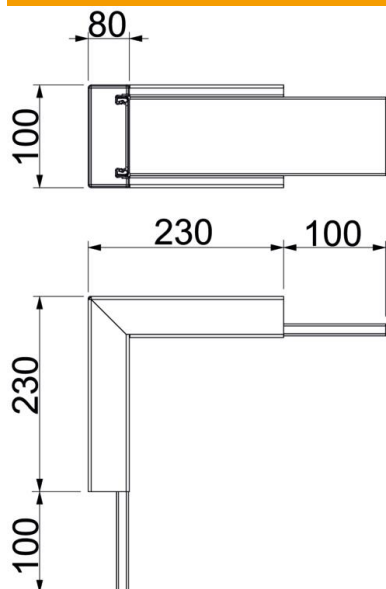

Tehniline andmeleht

Sisenurk, kanali kõrgus 80 mm, polaarvalge

Artiklinumber: 7218056

Sisenurk koos paisuva tuletõkkekangaga PYROLINE® Rapid PLM tuletõkkekanali. Ette nähtud otse seinale ja lakke paigaldamiseks tõstetud põrandate alla ja kandesüsteemidele. Tööriistavaba kaablikanalite jätkamine jätkuelemendiga PLM SI. Kaas lukustatakse tööriistavabalt ja see võimaldab kiiret kontrolli ja järelepaigaldust. Kaaneprojektsioon võimaldab kaane paigaldamist nihkega, et tagada kogu tuletõkkekanali ulatuses pidev potentsiaalühendus.

- St Teras
- P pulberkattega

Põhiandmed

Artiklinumber	7218056
Tüüp	PLM IC 0810 RW
Nimetus 1	Sisenurk
Nimetus 2	tuletõkkekangaga
Tooja	OBO
Mõõde	330x100x330
Värv	polaarvalge; RAL 9010
Materjal	Teras
Pinnakate	pulberkattega
Pindala standard	
Väikseim täisühik	1
Koguse ühik	Tükk
Kaal	156 kg
Kaaluühik	kg/100 tk

Tehniline andmeleht

Sisenurk, kanali kõrgus 80 mm, polaarvalge

Artiklinumber: 7218056

Mõõtmed

Mõõt A	230 mm
Mõõt B	100 mm
Mõõt H	80 mm

Tehnilised andmed

Leegikindlate külgede arv	4
Kaanekest	muu
Perforatsiooniga	jah
Kasulik ristlõige	5180 mm ²
Vaheseinad võimalikud	ei
Kaabliümbris	Teras
Poogna nurk	90 °