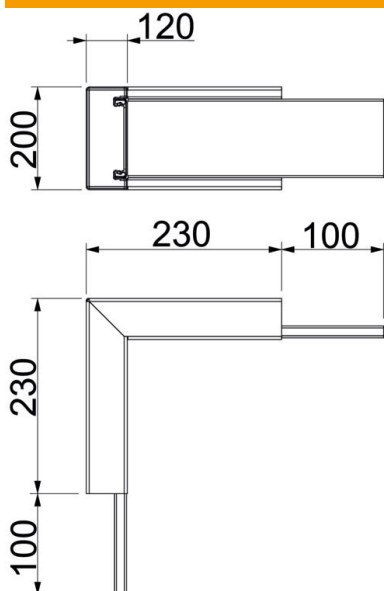

## Põhiandmed

Artiklinumber	7218058
Nimetus 1	Sisenurk
Nimetus 2	tuletõkkekangaga
Tootja	OBO
Mõõde	330x200x330
Materjal	Teras
Pinnakate	kuumtsingitud lintmeetodil
Pindala standard	DIN EN 10346
Väikseim täisühik	1
Koguse ühik	Tükk
Kaal	246 kg
Kaaluühik	kg/100 tk

# Tehniline andmeleht

Sisenurk, kanali kõrgus 120 mm, FS

Artiklinumber: 7218058

## Mõõtmed

Mõõt A	230 mm
Mõõt B	200 mm
Mõõt H	120 mm

## Tehnilised andmed

Leegikindlate külgede arv	4
Kaanekestitus	muu
Perforatsiooniga	jah
Kasulik ristlõige	18500 mm <sup>2</sup>
Vaheseinad võimalikud	ei
Kaabliümbris	Teras
Poogna nurk	90 °