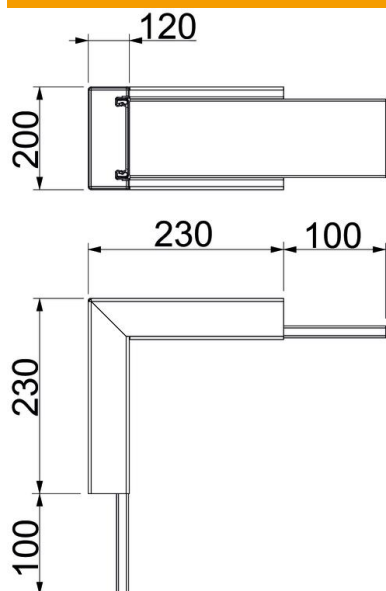

Tehniline andmeleht

Sisenurk, kanali kõrgus 120 mm, polaarvalge

Artiklinumber: 7218060

Sisenurk koos paisuva tuletõkkekangaga PYROLINE® Rapid PLM tuletõkkekanali. Ette nähtud otse seinale ja lakke paigaldamiseks tõstetud põrandate alla ja kandesüsteemidele. Tööriistavaba kaablikanalite jätkamine jätkuelemendiga PLM SI. Kaas lukustatakse tööriistavabalt ja see võimaldab kiiret kontrolli ja järelpaigaldust. Kaaneprojektsioon võimaldab kaane paigaldamist nihkega, et tagada kogu tuletõkkekanali ulatuses pidev potentsiaalühendus.

- St** Teras
- P** pulberkattega

Põhiandmed

Artiklinumber	7218060
Tüüp	PLM IC 1220 RW
Nimetus 1	Sisenurk
Nimetus 2	tuletõkkekangaga
Tooja	OBO
Mõõde	330x200x330
Värv	polaarvalge; RAL 9010
Materjal	Teras
Pinnakate	pulberkattega
Pindala standard	
Väikseim täisühik	1
Koguse ühik	Tükk
Kaal	246 kg
Kaaluühik	kg/100 tk

Tehniline andmeleht

Sisenurk, kanali kõrgus 120 mm, polaarvalge

Artiklinumber: 7218060

Mõõtmed

Mõõt A	230 mm
Mõõt B	200 mm
Mõõt H	120 mm

Tehnilised andmed

Leegikindlate külgede arv	4
Kaanekest	muu
Perforatsiooniga	jah
Kasulik ristlõige	18500 mm ²
Vaheseinad võimalikud	ei
Kaabliümbris	Teras
Poogna nurk	90 °