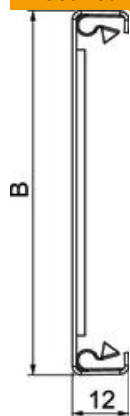

Tehniline andmeleht

Tuletõkkekanali kaas, kanali laius 100 mm, FS

Artiklinumber: 7218020

Kaas tuletõkkekanalile PYROLINE® Rapid PLM. Eelpaigaldatud kinnitusklambriid tööriistavabaks paigalduseks ja potentsiaaliühtlustuse jaoks. Lühemate kaante puhul võib vaja minna täiendavaid kinnitusklambreid, mis on saadaval eraldi.

CE

St Teras

FS kuumtsingitud lintmeetodil

Põhiandmed

Artiklinumber	7218020
Nimetus 1	Tuletõkkekanali kaas
Nimetus 2	tuletõkkekanaliga
Tootja	OBO
Mõõde	12x77x2000
Materjal	Teras
Pinnakate	kuumtsingitud lintmeetodil
Pindala standard	DIN EN 10346
Väikseim täisühik	2
Koguse ühik	Meeter
Kaal	73,5 kg
Kaaluühik	kg/100 m

Tehniline andmeleht

Tuletõkkekanali kaas, kanali laius 100 mm, FS

Artiklinumber: 7218020

Mõõtmed

Pikkus	2 000 mm
Mõõt B	76 mm

Tehnilised andmed

Tarvikute tüüp	muu
Klassifikatsioon EI - paigalduskanaal	90
Tarvikud	jah
Varuosa	ei