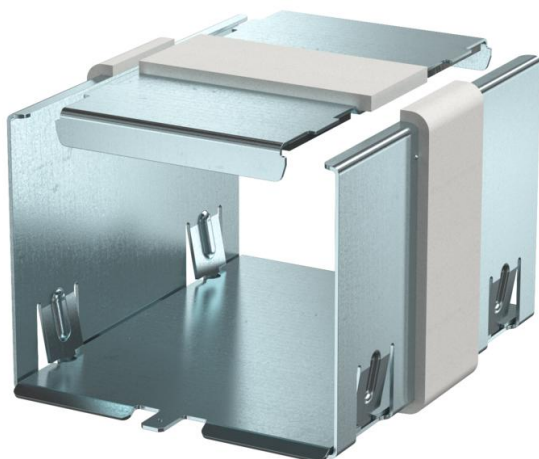

Tehniline andmeleht

Jätkuelemendi komplekt, kanali kõrgus 80 mm

Artiklinumber: 7218030

Jätkuelemendi komplekt, mis koosneb kanali korpuse ühenduselemendist ja kaanetoestusest. Integreeritud tihendiga tuletõkkekanali PYROLINE® Rapid PLM ja liitmike tööriistavabaks ühendamiseks. Võimaldab katkematut maandusjuhtme ühendust.

CE

St Teras

FS kuumtsingitud lintmeetodil

Põhiandmed

Artiklinumber	7218030
Nimetus 1	Jätkuelement
Nimetus 2	PLM D 0810-le
Tootja	OBO
Mõõde	118x94x78
Materjal	Teras
Pinnakate	kuumtsingitud lintmeetodil
Pindala standard	DIN EN 10346
Väikseim täisühik	1
Koguse ühik	Tükk
Kaal	27 kg
Kaaluühik	kg/100 tk