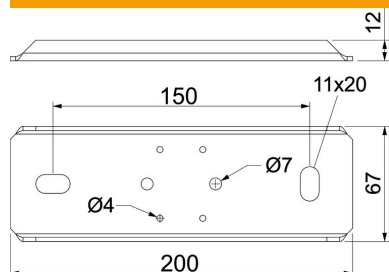

Tehniline andmeleht

Tugi, kanali laius 100 mm, FS

Artiklinumber: 7218164

Tugi tuletõkkekanali PYROLINE® Rapid PLM riputamiseks.
Sobib riputuspunktina kahe M10 keermeslati kinnitamiseks ja tugiprofiilina kanali ja liitmike jätkukohtades.

St Teras

FS kuumtsingitud lintmeetodil

Põhiandmed

Artiklinumber	7218164
Nimetus 1	Tugi
Nimetus 2	rippmontaažiks
Tootja	OBO
Mõõde	200x67x12
Materjal	Teras
Pinnakate	kuumtsingitud lintmeetodil
Pindala standard	DIN EN 10346
Väikseim täisühik	1
Koguse ühik	Tükk
Kaal	32 kg
Kaaluühik	kg/100 tk

Tehniline andmeleht

Tugi, kanali laius 100 mm, FS

Artiklinumber: 7218164

Mõõtmed

Pikkus	200 mm
Laius	67 mm
Mõõt B	200 mm
Mõõt b	150 mm

Tehnilised andmed

Tarvikute tüüp	Keermevarrasadapter
Tarvikud	jah
Varuosa	ei