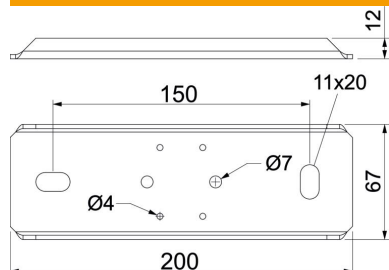

Tehniline andmeleht

Tugi, kanali laius 100 mm, polaarvalge

Artiklinumber: 7218166

Tugi tuleτόkkekanali PYROLINE® Rapid PLM riputamiseks.
Sobib riputuspunktina kahe M10 keermeslati kinnitamiseks ja tugiprofiilina kanali ja liitmike jätkukohtades.

St Teras

FS kuumtsingitud lintmeetodil

Põhiandmed

Artiklinumber	7218166
Nimetus 1	Tugi
Nimetus 2	rippmontaažiks
Tootja	OBO
Mõõde	200x67x12
Värv	polaarvalge; RAL 9010
Materjal	Teras
Pinnakate	kuumtsingitud lintmeetodil
Pindala standard	DIN EN 10346
Väikseim täisühik	1
Koguse ühik	Tükk
Kaal	32 kg
Kaaluühik	kg/100 tk

Tehniline andmeleht

Tugi, kanali laius 100 mm, polaarvalge

Artiklinumber: 7218166

Mõõtmed

Pikkus	200 mm
Laius	67 mm
Mõõt B	200 mm
Mõõt b	150 mm

Tehnilised andmed

Tarvikute tüüp	Keermevarrasadapter
Tarvikud	jah
Varuosa	ei