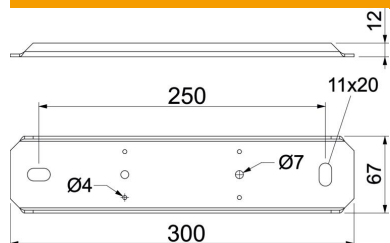

Tehniline andmeleht

Tugi, kanali laius 200 mm, FS

Artiklinumber: 7218168

Tugi tuletokkekanali PYROLINE® Rapid PLM riputamiseks.
Sobib riputuspunktina kahe M10 keermeslati kinnitamiseks ja tugiprofiilina kanali ja liitmike jätkukohtades.

St Teras

FS kuumtsingitud lintmeetodil

Põhiandmed

Artiklinumber	7218168
Nimetus 1	Tugi
Nimetus 2	rippmontaažiks
Tootja	OBO
Mõõde	300x67x12
Materjal	Teras
Pinnakate	kuumtsingitud lintmeetodil
Pindala standard	DIN EN 10346
Väikseim täisühik	1
Koguse ühik	Tükk
Kaal	48 kg
Kaaluühik	kg/100 tk

Tehniline andmeleht

Tugi, kanali laius 200 mm, FS

Artiklinumber: 7218168

Mõõtmed

Mõõt B	300 mm
Mõõt b	250 mm

Tehnilised andmed

Tarvikute tüüp	Keermevarrasadapter
Tarvikud	jah
Varuosa	ei