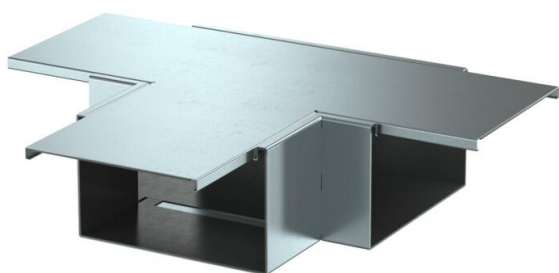

Tehniline andmeleht

T-hargmik, kanali kõrgus 120 mm, FS

Artiklinumber: 7218082

T-hargmik koos paisuva tuletõkkekangaga PYROLINE® Rapid PLM tuletõkkekanali. Ette nähtud otse seinale ja lakke paigaldamiseks tõstetud põrandate alla ja kandesüsteemidele. Tööriistavaba kaablikanalite jätkamine jätkuelemendiga PLM SI. Kaas lukustatakse tööriistavabalt ja see võimaldab kiiret kontrolli ja järelpaigaldust. Kaaneprojektsioon võimaldab kaane paigaldamist nihkega, et tagada kogu tuletõkkekanali ulatuses pidev potentsiaalühendus.

St Teras

FS kuumtsingitud lintmeetodil

Põhiandmed

Artiklinumber	7218082
Nimetus 1	T-ühendus
Nimetus 2	tuletõkkekangaga
Tootja	OBO
Mõõde	600x400x120
Materjal	Teras
Pinnakate	kuumtsingitud lintmeetodil
Pindala standard	DIN EN 10346
Väikseim täisühik	1
Koguse ühik	Tükk
Kaal	343,6 kg
Kaaluühik	kg/100 tk