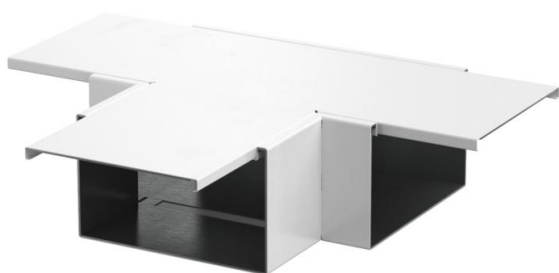

# Tehniline andmeleht

T-hargmik, kanali kõrgus 120 mm, polaarvalge

Artiklinumber: 7218084

T-hargmik koos paisuva tuletõkkekangaga PYROLINE® Rapid PLM tuletõkkekanaliile. Ette nähtud otse seinale ja lakke paigaldamiseks tõstetud põrandate alla ja kandesüsteemidele. Tööriistavaba kaablikanalite jätkamine jätkuelemendiga PLM SI. Kaas lukustatakse tööriistavabalt ja see võimaldab kiiret kontrolli ja järelpaigaldust. Kaaneprojektsioon võimaldab kaane paigaldamist nihkega, et tagada kogu tuletõkkekanali ulatuses pidev potentsiaalühendus.

## Põhiandmed

Artiklinumber	7218084
Tüüp	PLM TB 1220 RW
Nimetus 1	T-ühendus
Nimetus 2	tuletõkkekangaga
Tooja	OBO
Mõõde	600x400x120
Värv	polaarvalge; RAL 9010
Materjal	Teras
Pinnakate	pulberkattega
Pindala standard	
Väikseim täisühik	1
Koguse ühik	Tükk
Kaal	350 kg
Kaaluühik	kg/100 tk