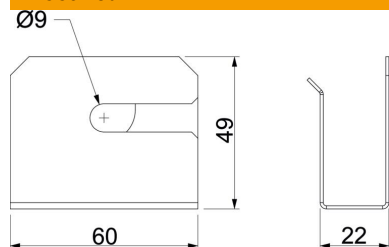

## Põhiandmed

Artiklinumber	7218152
Nimetus 1	Kaablihoija
Nimetus 2	seinamontaažiks
Tootja	OBO
Mõõde	22x60x49
Materjal	Teras
Pinnakate	kuumtsingitud lintmeetodil
Pindala standard	DIN EN 10346
Väikseim täisühik	10
Koguse ühik	Tükk
Kaal	4,6 kg
Kaaluühik	kg/100 tk

## Mõõtmed

Mõõt B	60 mm
Mõõt H	49 mm
Mõõt t	22 mm