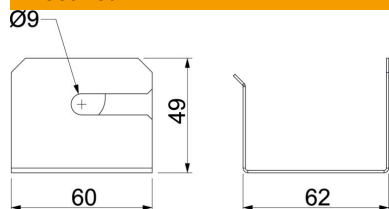

Põhiandmed

Artiklinumber	7218154
Nimetus 1	Kaablihoija
Nimetus 2	seinamontaažiks
Tooja	OBO
Mõõde	62x60x49
Materjal	Teras
Pinnakate	kuumtsingitud lintmeetodil
Pindala standard	DIN EN 10346
Väikseim täisühik	10
Koguse ühik	Tükk
Kaal	6,4 kg
Kaaluühik	kg/100 tk

Tehniline andmeleht

Kaabliklamber seinamontaažiks, kanali kõrgus 80 mm

Artiklinumber: 7218154

Mõõtmed

Mõõt B	60 mm
Mõõt H	49 mm
Mõõt t	62 mm

Tehnilised andmed

Tarvikute tüüp	muu
Kinnitusviis	keeratav
Tarvikud	jah
Varuosa	ei