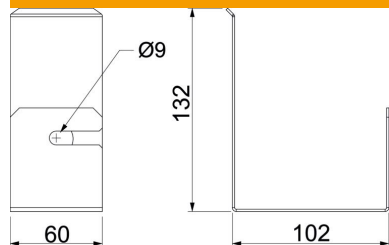

Põhiandmed

Artiklinumber	7218156
Nimetus 1	Kaablihoija
Nimetus 2	seinamontaažiks
Tootja	OBO
Mõõde	102x60x132
Materjal	Teras
Pinnakate	kuumtsingitud lintmeetodil
Pindala standard	DIN EN 10346
Väikseim täisühik	10
Koguse ühik	Tükk
Kaal	20 kg
Kaaluühik	kg/100 tk

Tehniline andmeleht

Kaabliklamber seinamontaažiks, kanali kõrgus 120 mm

Artiklinumber: 7218156

Mõõtmed

Mõõt B	60 mm
Mõõt H	132 mm
Mõõt t	102 mm

Tehnilised andmed

Tarvikute tüüp	muu
Kinnitusviis	keeratav
Tarvikud	jah
Varuosa	ei