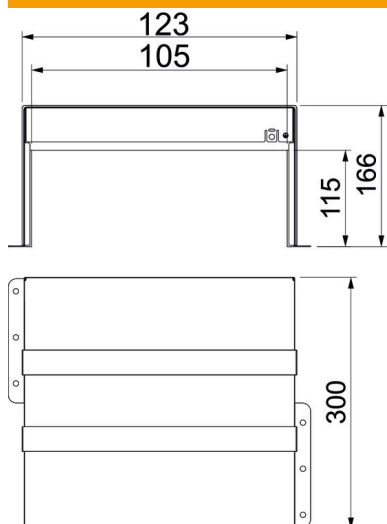

Tehniline andmeleht

PYROPLUG® MagicBox, kolmepoolne, sisekõrgus 110 mm

Artiklinumber: 7204150

Tuletõkkekarp vaheseinasüsteemina, mis on valmistatud ühes tükis roostevabast terasest korpusest koos paisuva tuld tõkestava sisuga. Paigaldatav viimistlemata põrandal asuvasse seintesse, tõstetavate põrandate alla ning lagedesse püstakute tihendamiseks. Sisemus on võimalik täita paigaldistega täies ulatuses. Ülejäänud avade sulgemine tuletõkkevahuga PYROSIT® NG, eriti lihtne keerulise geomeetria korral. CE-märgise ja üldise heakskiidutunnistusega ehitustoode. Tulepüsivusklass EI90 (tulekindel). Koos grafiitribadega.

CE

- A2 roostevaba teras
- 2B puhas, järeltöödeldud

Põhiandmed

Artiklinumber	7204150
Tüüp	PMB 110-3 A2
Nimetus 1	Tuletõkkekarp, 3-poolne
Nimetus 2	paisuva sisuga
Saadaval alates	04.10.2022
Tootja	OBO
Mõõde	300x123x166
Materjal	roostevaba teras 1.4113
Pinnakate	hele, järeltöödeldud
Pindala standard	
Väikseim täisühik	1
Koguse ühik	Tükk
Kaal	220,7 kg
Kaaluühik	kg/100 tk

Tehniline andmeleht

PYROPLUG® MagicBox, kolmepoolne, sisekõrgus 110 mm

Artiklinumber: 7204150

Mõõtmed

Pikkus	300 mm
Laius	123 mm
Kõrgus	166 mm
Mõõt d	105 mm
Mõõt d min.	123 mm

Tehnilised andmed

Tuletõkke teostus	Karptõke
Vorm	kandiline
Nõutavad tarvikud	jah
Sisekõrgus	115 mm
Siselaius	105 mm