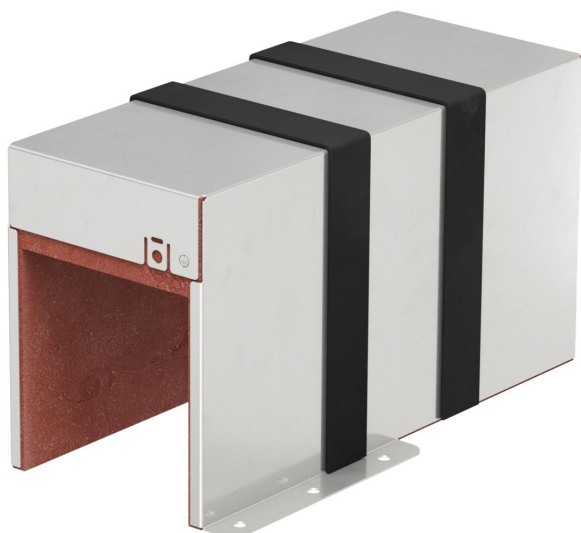

Tehniline andmeleht

PYROPLUG® MagicBox, kolmepoolne, sisekõrgus 110 mm

Artiklinumber: 7204150

Tuletõkkekarp vaheseinasüsteemina, mis on valmistatud ühes tükis roostevabast terasest korpusest koos paisuva tuld tõkestava sisuga. Paigaldatav viimistlemata põrandal asuvasse seintesse, tõstetavate põrandate alla ning lagedesse püstakute tihendamiseks. Sisemus on võimalik täita paigaldistega täies ulatuses. Ülejäänud avade sulgemine tuletõkkevahuga PYROSIT® NG, eriti lihtne keerulise geomeetria korral. CE-märgise ja üldise heakskiidutunnistusega ehitustoode. Tulepüsivusklass EI90 (tulekindel). Koos grafiitribadega.

CE

- A2 roostevaba teras
- 2B puhas, järeltöödeldud

Põhiandmed

Artiklinumber	7204150
Tüüp	PMB 110-3 A2
Nimetus 1	Tuletõkkekarp, 3-poolne
Nimetus 2	paisuva sisuga
Saadaval alates	04.10.2022
Tootja	OBO
Mõõde	300x123x166
Materjal	roostevaba teras 1.4113
Pinnakate	hele, järeltöödeldud
Pindala standard	
Väikseim täisühik	1
Koguse ühik	Tükk
Kaal	220,7 kg
Kaaluühik	kg/100 tk

Tehniline andmeleht

PYROPLUG® MagicBox, kolmepoolne, sisekõrgus 110 mm

Artiklinumber: 7204150

Mõõtmed

Pikkus	300 mm
Laius	123 mm
Kõrgus	166 mm
Mõõt d	105 mm
Mõõt d min.	123 mm

Tehnilised andmed

Tuletõkke teostus	Karptõke
Vorm	kandiline
Nõutavad tarvikud	jah
Sisekõrgus	115 mm
Siselaius	105 mm