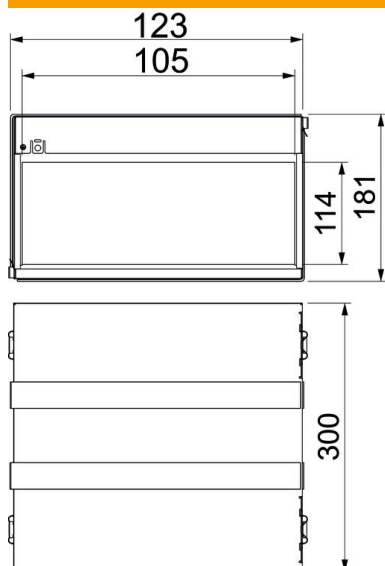

Tehniline andmeleht

PYROPLUG® MagicBox, neljapoolne, sisekõrgus 110 mm

Artiklinumber: 7204120

Tuletõkkekarpi vaheseinasüsteemina, mis on valmistatud kahes tükis roostevabast terasest korpusel koos paisuva tuld tõkestava sisuga. Paigaldatav seintesse ja lagedesse. Kiire montaaž tänu eemaldatavale Magic-ühendusele. Sisemus on võimalik täita paigaldistega täies ulatuses. Ülejäänud avade sulgemine tuletõkkevahuga PYROSIT® NG, eriti lihtne keerulise geomeetria korral. CE-märgise ja üldise heakskiidutunnistusega ehitustoodet. Tulepüvisusklass EI90 (tulekindel). Koos grafiitribadega.

CE

- A2 roostevaba teras
- 2B puhas, järeltöödeldud

Põhiandmed

Artiklinumber	7204120
Tüüp	PMB 110-4 A2
Nimetus 1	Tuletõkkekarpi, 4-poolne
Nimetus 2	paisuva sisuga
Saadaval alates	04.10.2022
Tootja	OBO
Mõõde	300x123x181
Materjal	roostevaba teras 1.4113
Pinnakate	hele, järeltöödeldud
Pindala standard	
Väikseim täisühik	1
Koguse ühik	Tükk
Kaal	281,9 kg
Kaaluühik	kg/100 tk

Tehniline andmeleht

PYROPLUG® MagicBox, neljapoolne, sisekõrgus 110 mm

Artiklinumber: 7204120

Mõõtmed

Pikkus	300 mm
Laius	123 mm
Kõrgus	181 mm
Mõõt d	105 mm
Mõõt d min.	123 mm

Tehnilised andmed

Tuletõkke teostus	Karptõke
Vorm	kandiline
Nõutavad tarvikud	jah
Sisekõrgus	114 mm
Siselaius	105 mm