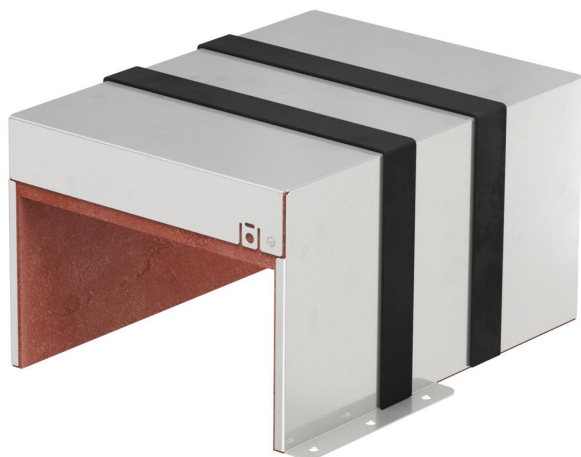

Tehniline andmeleht

PYROPLUG® MagicBox, kolmepoolne, sisekõrgus 110 mm

Artiklinumber: 7204154

Tuletõkkekarpi vaheseinasüsteemina, mis on valmistatud ühes tükis roostevabast terasest korpusest koos paisuva tuld tõkestava sisuga. Paigaldatav viimistlemata põrandal asuvasse seintesse, tõstetavate põrandate alla ning lagedesse püstakute tihendamiseks. Sisemus on võimalik täita paigaldistega täies ulatuses. Ülejäänud avade sulgemine tuletõkkevahuga PYROSIT® NG, eriti lihtne keerulise geomeetria korral. CE-märgise ja üldise heakskiidutunnistusega ehitustoode. Tulepüsivusklass EI90 (tulekindel). Koos grafiitribadega.

CE

- A2 roostevaba teras
- 2B puhas, järeltöödeldud

Põhiandmed

Artiklinumber	7204154
Tüüp	PMB 120-3 A2
Nimetus 1	Tuletõkkekarpi, 3-poolne
Nimetus 2	paisuva sisuga
Saadaval alates	04.10.2022
Tootja	OBO
Mõõde	300x223x166
Materjal	roostevaba teras 1.4113
Pinnakate	hele, järeltöödeldud
Pindala standard	
Väikseim täisühik	1
Koguse ühik	Tükk
Kaal	296 kg
Kaaluühik	kg/100 tk

Tehniline andmeleht

PYROPLUG® MagicBox, kolmepoolne, sisekõrgus 110 mm

Artiklinumber: 7204154

Mõõtmed

Pikkus	300 mm
Laius	223 mm
Kõrgus	166 mm
Mõõt d	205 mm
Mõõt d min.	223 mm

Tehnilised andmed

Tuletõkke teostus	Karptõke
Vorm	kandiline
Nõutavad tarvikud	jah
Sisekõrgus	115 mm
Siselaius	205 mm