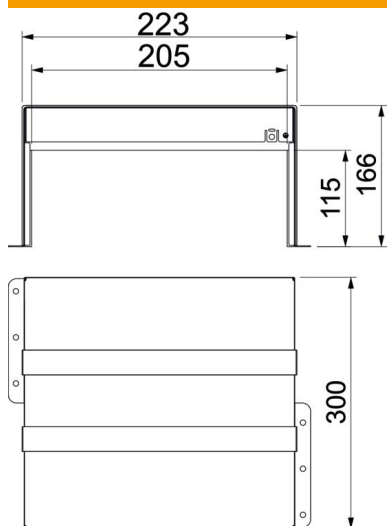

Tehniline andmeleht

PYROPLUG® MagicBox, kolmepoolne, sisekõrgus 110 mm

Artiklinumber: 7204154

Tuletõkkekarpi vaheseinasüsteemina, mis on valmistatud ühes tükis roostevabast terasest korpusest koos paisuva tuld tõkestava sisuga. Paigaldatav viimistlemata põrandal asuvasse seintesse, tõstetavate põrandate alla ning lagedesse püstakute tihendamiseks. Sisemus on võimalik täita paigaldistega täies ulatuses. Ülejäänud avade sulgemine tuletõkkevahuga PYROSIT® NG, eriti lihtne keerulise geomeetria korral. CE-märgise ja üldise heakskiidutunnistusega ehitustoode. Tulepüsivusklass EI90 (tulekindel). Koos grafiitribadega.

CE

- A2 roostevaba teras
- 2B puhas, järeltöödeldud

Põhiandmed

Artiklinumber	7204154
Tüüp	PMB 120-3 A2
Nimetus 1	Tuletõkkekarpi, 3-poolne
Nimetus 2	paisuva sisuga
Saadaval alates	04.10.2022
Tootja	OBO
Mõõde	300x223x166
Materjal	roostevaba teras 1.4113
Pinnakate	hele, järeltöödeldud
Pindala standard	
Väikseim täisühik	1
Koguse ühik	Tükk
Kaal	296 kg
Kaaluühik	kg/100 tk

Tehniline andmeleht

PYROPLUG® MagicBox, kolmepoolne, sisekõrgus 110 mm

Artiklinumber: 7204154

Mõõtmed

Pikkus	300 mm
Laius	223 mm
Kõrgus	166 mm
Mõõt d	205 mm
Mõõt d min.	223 mm

Tehnilised andmed

Tuletõkke teostus	Karptõke
Vorm	kandiline
Nõutavad tarvikud	jah
Sisekõrgus	115 mm
Siselaius	205 mm