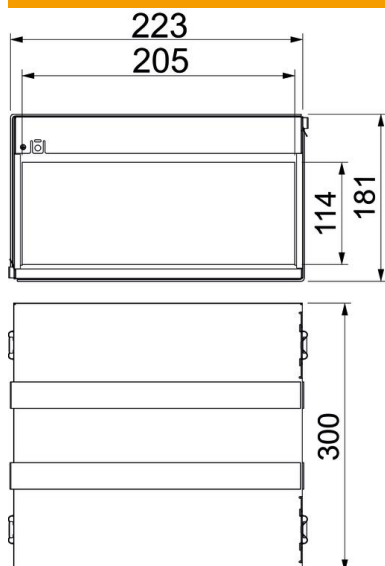

## Põhiandmed

Artiklinumber	7204124
Tüüp	PMB 120-4 A2
Nimetus 1	Tuletõkkekarpi, 4-poolne
Nimetus 2	paisuva sisuga
Saadaval alates	04.10.2022
Tootja	OBO
Mõõde	300x223x181
Materjal	roostevaba teras 1.4113
Pinnakate	hele, järeltöödeldud
Pindala standard	
Väikseim täisühik	1
Koguse ühik	Tükk
Kaal	394,2 kg
Kaaluühik	kg/100 tk

# Tehniline andmeleht

PYROPLUG® MagicBox, neljapoolne, sisekõrgus 110 mm

Artiklinumber: 7204124

## Mõõtmed

Pikkus	300 mm
Laius	223 mm
Kõrgus	181 mm
Mõõt d	205 mm
Mõõt d min.	223 mm

## Tehnilised andmed

Tuletõkke teostus	Karptõke
Vorm	kandiline
Nõutavad tarvikud	jah
Sisekõrgus	114 mm
Siselaius	205 mm