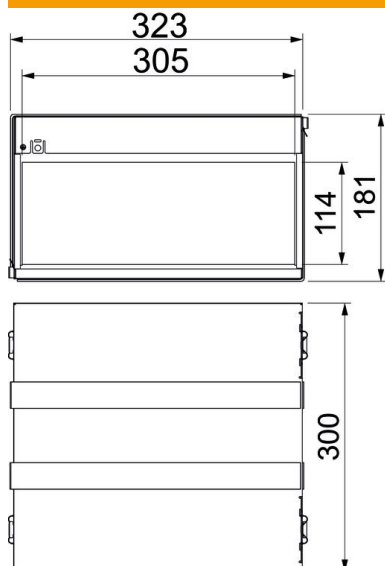

## Põhiandmed

Artiklinumber	7204128
Tüüp	PMB 130-4 A2
Nimetus 1	Tuletõkkekarip, 4-poolne
Nimetus 2	paisuva sisuga
Saadaval alates	04.10.2022
Tootja	OBO
Mõõde	300x323x181
Materjal	roostevaba teras 1.4113
Pinnakate	hele, järeltöödeldud
Pindala standard	
Väikseim täisühik	1
Koguse ühik	Tükk
Kaal	495,4 kg
Kaaluühik	kg/100 tk

# Tehniline andmeleht

PYROPLUG® MagicBox, neljapoolne, sisekõrgus 110 mm

Artiklinumber: 7204128

## Mõõtmed

Pikkus	300 mm
Laius	323 mm
Kõrgus	181 mm
Mõõt d	305 mm
Mõõt d min.	323 mm

## Tehnilised andmed

Tuletõkke teostus	Karptõke
Vorm	kandiline
Nõutavad tarvikud	jah
Sisekõrgus	114 mm
Siselaius	305 mm