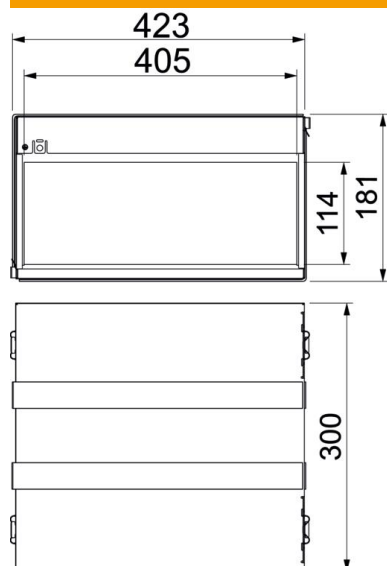

## Põhiandmed

|                   |                          |
|-------------------|--------------------------|
| Artiklinumber     | 7204132                  |
| Tüüp              | PMB 140-4 A2             |
| Nimetus 1         | Tuletõkkekarip, 4-poolne |
| Nimetus 2         | paisuva sisuga           |
| Saadaval alates   | 04.10.2022               |
| Tootja            | OBO                      |
| Mõõde             | 300x423x181              |
| Materjal          | roostevaba teras 1.4113  |
| Pinnakate         | hele, järeltöödeldud     |
| Pindala standard  |                          |
| Väikseim täisühik | 1                        |
| Koguse ühik       | Tükk                     |
| Kaal              | 625,7 kg                 |
| Kaaluühik         | kg/100 tk                |

# Tehniline andmeleht

PYROPLUG® MagicBox, neljapoolne, sisekõrgus 110 mm

Artiklinumber: 7204132

## Mõõtmed

|             |        |
|-------------|--------|
| Pikkus      | 300 mm |
| Laius       | 423 mm |
| Kõrgus      | 181 mm |
| Mõõt d      | 405 mm |
| Mõõt d min. | 423 mm |

## Tehnilised andmed

|                   |           |
|-------------------|-----------|
| Tuletõkke teostus | Karptõke  |
| Vorm              | kandiline |
| Nõutavad tarvikud | jah       |
| Sisekõrgus        | 114 mm    |
| Siselaius         | 405 mm    |