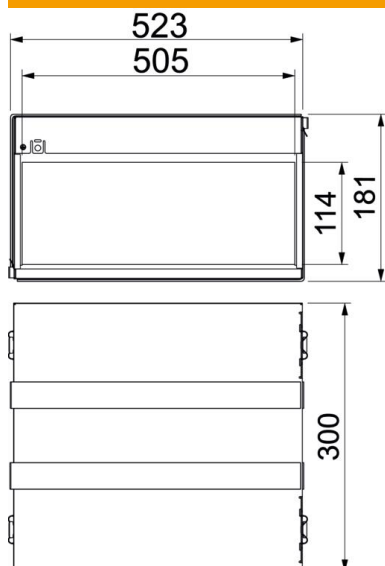

Tehniline andmeleht

PYROPLUG® MagicBox, neljapoolne, sisekõrgus 110 mm

Artiklinumber: 7204136

Tuletõkkekarpi vaheseinasüsteemina, mis on valmistatud kahes tükkis roostevabast terasest korpusest koos paisuva tuld tõkestava sisuga. Paigaldatav seintesse ja lagedesse. Kiire montaaž tänu eemaldatavale Magic-ühendusele. Sisemus on võimalik täita paigaldistega täies ulatuses. Ülejäänud avade sulgemine tuletõkkevahuga PYROSIT® NG, eriti lihtne keerulise geomeetria korral. CE-märgise ja üldise heakskiidutunnistusega ehitustoodet. Tulepüsisivusklass EI90 (tulekindel). Koos grafiitribadega.

- A2** roostevaba teras
- 2B** puhas, järeltöödeldud

Põhiandmed

Artiklinumber	7204136
Tüüp	PMB 150-4 A2
Nimetus 1	Tuletõkkekarpi, 4-poolne
Nimetus 2	paisuva sisuga
Saadaval alates	04.10.2022
Tootja	OBO
Mõõde	300x523x181
Materjal	roostevaba teras 1.4113
Pinnakate	hele, järeltöödeldud
Pindala standard	
Väikseim täisühik	1
Koguse ühik	Tükk
Kaal	740 kg
Kaaluühik	kg/100 tk

Tehniline andmeleht

PYROPLUG® MagicBox, neljapoolne, sisekõrgus 110 mm

Artiklinumber: 7204136

Mõõtmed

Pikkus	300 mm
Laius	523 mm
Kõrgus	181 mm
Mõõt d	505 mm
Mõõt d min.	523 mm

Tehnilised andmed

Tuletõkke teostus	Karptõke
Vorm	kandiline
Nõutavad tarvikud	jah
Sisekõrgus	114 mm
Siselaius	505 mm