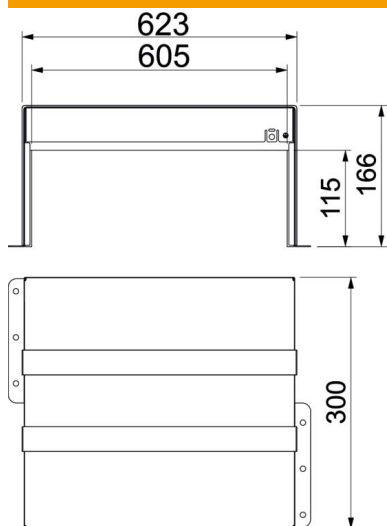

Tehniline andmeleht

PYROPLUG® MagicBox, kolmepoolne, sisekõrgus 110 mm

Artiklinumber: 7204170

Tuletõkkekarpi vaheseinasüsteemina, mis on valmistatud ühes tükis roostevabast terasest korpusest koos paisuva tuld tõkestava sisuga. Paigaldatav viimistlemata põrandal asuvasse seintesse, tõstetavate põrandate alla ning lagedesse püstakute tihendamiseks. Sisemus on võimalik täita paigaldistega täies ulatuses. Ülejäänud avade sulgemine tuletõkkevahuga PYROSIT® NG, eriti lihtne keerulise geomeetria korral. CE-märgise ja üldise heakskiidutunnistusega ehitustoode. Tulepüsivusklass EI90 (tulekindel). Koos grafiitribadega.

- A2** roostevaba teras
- 2B** puhas, järeltöödeldud

Põhiandmed

Artiklinumber	7204170
Tüüp	PMB 160-3 A2
Nimetus 1	Tuletõkkekarpi, 3-poolne
Nimetus 2	paisuva sisuga
Saadaval alates	04.10.2022
Tootja	OBO
Mõõde	300x623x166
Materjal	roostevaba teras 1.4113
Pinnakate	hele, järeltöödeldud
Pindala standard	
Väikseim täisühik	1
Koguse ühik	Tükk
Kaal	599,4 kg
Kaaluühik	kg/100 tk

Tehniline andmeleht

PYROPLUG® MagicBox, kolmepoolne, sisekõrgus 110 mm

Artiklinumber: 7204170

Mõõtmed

Pikkus	300 mm
Laius	623 mm
Kõrgus	166 mm
Mõõt d	605 mm
Mõõt d min.	623 mm

Tehnilised andmed

Tuletõkke teostus	Karptõke
Vorm	kandiline
Nõutavad tarvikud	jah
Sisekõrgus	115 mm
Siselaius	605 mm