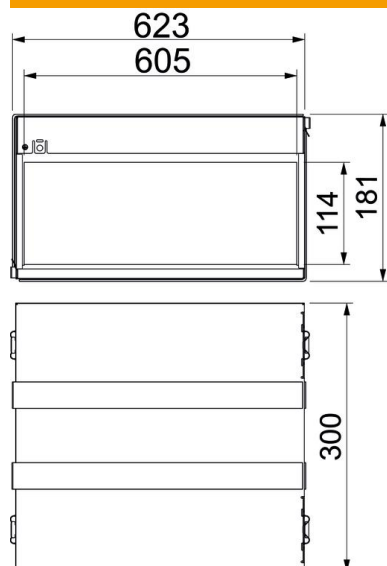

Tehniline andmeleht

PYROPLUG® MagicBox, neljapoolne, sisekõrgus 110 mm

Artiklinumber: 7204140

Tuletõkkekarpi vaheseinasüsteemina, mis on valmistatud kahes tükis roostevabast terasest korpusest koos paisuva tuld tõkestava sisuga. Paigaldatav seintesse ja lagedesse. Kiire montaaž tänu eemaldatavale Magic-ühendusele. Sisemus on võimalik täita paigaldistega täies ulatuses. Ülejäänud avade sulgemine tuletõkkevahuga PYROSIT® NG, eriti lihtne keerulise geomeetria korral. CE-märgise ja üldise heakskiidutunnistusega ehitustoodet. Tulepüsivusklass EI90 (tulekindel). Koos grafiitribadega.

- A2** roostevaba teras
- 2B** puhas, järeltöödeldud

Põhiandmed

Artiklinumber	7204140
Tüüp	PMB 160-4 A2
Nimetus 1	Tuletõkkekarpi, 4-poolne
Nimetus 2	paisuva sisuga
Saadaval alates	04.10.2022
Tootja	OBO
Mõõde	300x623x181
Materjal	roostevaba teras 1.4113
Pinnakate	hele, järeltöödeldud
Pindala standard	
Väikseim täisühik	1
Koguse ühik	Tükk
Kaal	831,3 kg
Kaaluühik	kg/100 tk

Tehniline andmeleht

PYROPLUG® MagicBox, neljapoolne, sisekõrgus 110 mm

Artiklinumber: 7204140

Mõõtmed

Pikkus	300 mm
Laius	623 mm
Kõrgus	181 mm
Mõõt d	605 mm
Mõõt d min.	623 mm

Tehnilised andmed

Tuletõkke teostus	Karptõke
Vorm	kandiline
Nõutavad tarvikud	jah
Sisekõrgus	114 mm
Siselaius	605 mm