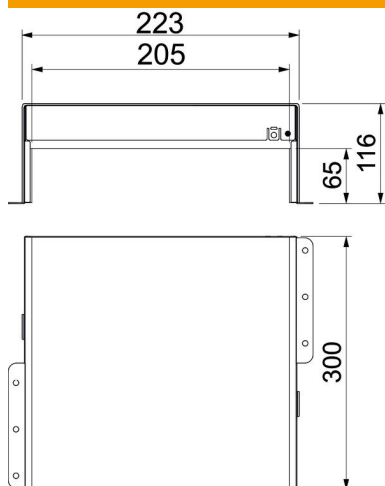

## Põhiandmed

|                   |                         |
|-------------------|-------------------------|
| Artiklinumber     | 7204034                 |
| Tüüp              | PMB 620-3 A2            |
| Nimetus 1         | Tuletõkkekarp, 3-poolne |
| Nimetus 2         | paisuva sisuga          |
| Saadaval alates   | 04.10.2022              |
| Tootja            | OBO                     |
| Mõõde             | 300x223x116             |
| Materjal          | Roostevaba teras 1.4301 |
| Pinnakate         | hele, järeltöödeldud    |
| Pindala standard  |                         |
| Väikseim täisühik | 1                       |
| Koguse ühik       | Tükk                    |
| Kaal              | 233,4 kg                |
| Kaaluühik         | kg/100 tk               |

# Tehniline andmeleht

PYROPLUG® MagicBox, kolmepoolne, sisekõrgus 60 mm

Artiklinumber: 7204034

## Mõõtmed

|             |        |
|-------------|--------|
| Pikkus      | 300 mm |
| Laius       | 223 mm |
| Kõrgus      | 116 mm |
| Mõõt d      | 205 mm |
| Mõõt d min. | 223 mm |

## Tehnilised andmed

|                   |           |
|-------------------|-----------|
| Tuletõkke teostus | Karptõke  |
| Vorm              | kandiline |
| Nõutavad tarvikud | jah       |
| Sisekõrgus        | 65 mm     |
| Siselaius         | 205 mm    |