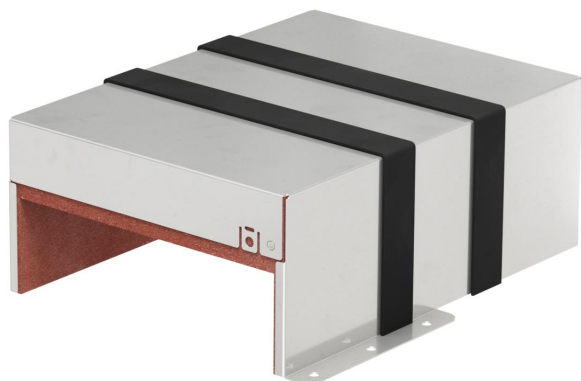

# Tehniline andmeleht

PYROPLUG® MagicBox, kolmepoolne, sisekõrgus 60 mm

Artiklinumber: 7204034

Tuletõkkekarp vaheseinasüsteemina, mis on valmistatud ühes tükis roostevabast terasest korpusest koos paisuva tuld tõkestava sisuga. Paigaldatav viimistlemata põrandal asuvasse seintesse, tõstetavate põrandate alla ning lagedesse püstakute tihendamiseks. Sisemus on võimalik täita paigaldistega täies ulatuses. Ülejäänud avade sulgemine tuletõkkevahuga PYROSIT® NG, eriti lihtne keerulise geomeetria korral. CE-märgise ja üldise heakskiidutunnistusega ehitustoode. Tulepüsisivusklass EI90 (tulekindel). Koos grafiitribadega.

- A2** Roostevaba teras
- 2B** puhas, järeltöödeldud

## Põhiandmed

|                   |                         |
|-------------------|-------------------------|
| Artiklinumber     | 7204034                 |
| Tüüp              | PMB 620-3 A2            |
| Nimetus 1         | Tuletõkkekarp, 3-poolne |
| Nimetus 2         | paisuva sisuga          |
| Saadaval alates   | 04.10.2022              |
| Tootja            | OBO                     |
| Mõõde             | 300x223x116             |
| Materjal          | Roostevaba teras 1.4301 |
| Pinnakate         | hele, järeltöödeldud    |
| Pindala standard  |                         |
| Väikseim täisühik | 1                       |
| Koguse ühik       | Tükk                    |
| Kaal              | 233,4 kg                |
| Kaaluühik         | kg/100 tk               |

# Tehniline andmeleht

PYROPLUG® MagicBox, kolmepoolne, sisekõrgus 60 mm

Artiklinumber: 7204034