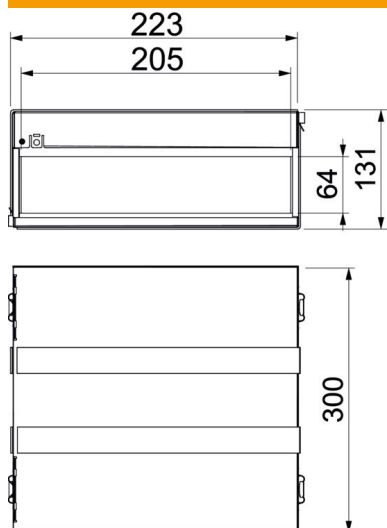

Tehniline andmeleht

PYROPLUG® MagicBox, neljapoolne, sisekõrgus 60 mm

Artiklinumber: 7204004

Tuletõkkekarpi vaheseinasüsteemina, mis on valmistatud kahes tükis roostevabast terasest korpusest koos paisuva tuld tõkestava sisuga. Paigaldatav seintesse ja lagedesse. Kiire montaaž tänu eemaldatavale Magic-ühendusele. Sisemus on võimalik täita paigaldistega täies ulatuses. Ülejäänud avade sulgemine tuletõkkevahuga PYROSIT® NG, eriti lihtne keerulise geomeetria korral. CE-märgise ja üldise heakskiidutunnistusega ehitustoodete. Tulepüsimisklass EI90 (tulekindel). Koos grafiitribadega.

CE

- A2 Roostevaba teras
- 2B puhas, järeltöödeldud

Põhiandmed

Artiklinumber	7204004
Tüüp	PMB 620-4 A2
Nimetus 1	Tuletõkkekarpi, 4-poolne
Nimetus 2	paisuva sisuga
Saadaval alates	04.10.2022
Tootja	OBO
Mõõde	300x223x130
Materjal	Roostevaba teras 1.4301
Pinnakate	hele, järeltöödeldud
Pindala standard	
Väikseim täisühik	1
Koguse ühik	Tükk
Kaal	331,5 kg
Kaaluühik	kg/100 tk

Tehniline andmeleht

PYROPLUG® MagicBox, neljapoolne, sisekõrgus 60 mm

Artiklinumber: 7204004

Mõõtmed

Pikkus	300 mm
Laius	223 mm
Kõrgus	131 mm
Mõõt d	205 mm
Mõõt d min.	223 mm

Tehnilised andmed

Tuletõkke teostus	Karptõke
Vorm	kandiline
Nõutavad tarvikud	jah
Sisekõrgus	64 mm
Siselaius	205 mm