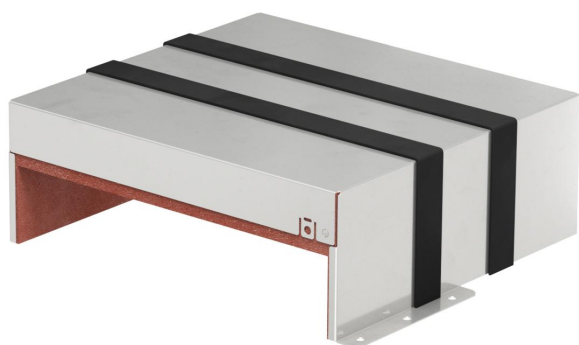

Tehniline andmeleht

PYROPLUG® MagicBox, kolmepoolne, sisekõrgus 60 mm

Artiklinumber: 7204038

Tuletõkkekarp vaheseinasüsteemina, mis on valmistatud ühes tükis roostevabast terasest korpusest koos paisuva tuld tõkestava sisuga. Paigaldatav viimistlemata põrandal asuvasse seintesse, tõstetavate põrandate alla ning lagedesse püstakute tihendamiseks. Sisemus on võimalik täita paigaldistega täies ulatuses. Ülejäänud avade sulgemine tuletõkkevahuga PYROSIT® NG, eriti lihtne keerulise geomeetria korral. CE-märgise ja üldise heakskiidutunnistusega ehitustoode. Tulepüsisivusklass EI90 (tulekindel). Koos grafiitribadega.

- A2** Roostevaba teras
- 2B** puhas, järeltöödeldud

Põhiandmed

Artiklinumber	7204038
Tüüp	PMB 630-3 A2
Nimetus 1	Tuletõkkekarp, 3-poolne
Nimetus 2	paisuva sisuga
Saadaval alates	04.10.2022
Tootja	OBO
Mõõde	300x323x116
Materjal	Roostevaba teras 1.4301
Pinnakate	hele, järeltöödeldud
Pindala standard	
Väikseim täisühik	1
Koguse ühik	Tükk
Kaal	309,8 kg
Kaaluühik	kg/100 tk

Tehniline andmeleht

PYROPLUG® MagicBox, kolmepoolne, sisekõrgus 60 mm

Artiklinumber: 7204038

Mõõtmed

Pikkus	300 mm
Laius	323 mm
Kõrgus	116 mm
Mõõt d	305 mm
Mõõt d min.	323 mm

Tehnilised andmed

Tuletõkke teostus	Karptõke
Vorm	kandiline
Nõutavad tarvikud	jah
Sisekõrgus	65 mm
Siselaius	305 mm