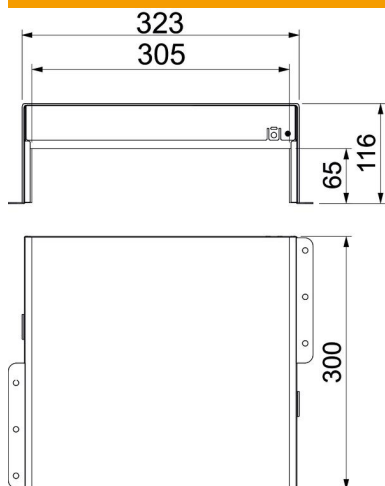

Tehniline andmeleht

PYROPLUG® MagicBox, kolmepoolne, sisekõrgus 60 mm

Artiklinumber: 7204038

Tuletõkkekarp vaheseinasüsteemina, mis on valmistatud ühes tükis roostevabast terasest korpusest koos paisuva tuld tõkestava sisuga. Paigaldatav viimistlemata põrandal asuvasse seintesse, tõstetavate põrandate alla ning lagedesse püstakute tihendamiseks. Sisemus on võimalik täita paigaldistega täies ulatuses. Ülejäänud avade sulgemine tuletõkkevahuga PYROSIT® NG, eriti lihtne keerulise geomeetria korral. CE-märgise ja üldise heakskiidutunnistusega ehitustoode. Tulepüsisivusklass EI90 (tulekindel). Koos grafiitribadega.

- A2** Roostevaba teras
- 2B** puhas, järeltöödeldud

Põhiandmed

Artiklinumber	7204038
Tüüp	PMB 630-3 A2
Nimetus 1	Tuletõkkekarp, 3-poolne
Nimetus 2	paisuva sisuga
Saadaval alates	04.10.2022
Tootja	OBO
Mõõde	300x323x116
Materjal	Roostevaba teras 1.4301
Pinnakate	hele, järeltöödeldud
Pindala standard	
Väikseim täisühik	1
Koguse ühik	Tükk
Kaal	309,8 kg
Kaaluühik	kg/100 tk

Tehniline andmeleht

PYROPLUG® MagicBox, kolmepoolne, sisekõrgus 60 mm

Artiklinumber: 7204038

Mõõtmed

Pikkus	300 mm
Laius	323 mm
Kõrgus	116 mm
Mõõt d	305 mm
Mõõt d min.	323 mm

Tehnilised andmed

Tuletõkke teostus	Karptõke
Vorm	kandiline
Nõutavad tarvikud	jah
Sisekõrgus	65 mm
Siselaius	305 mm