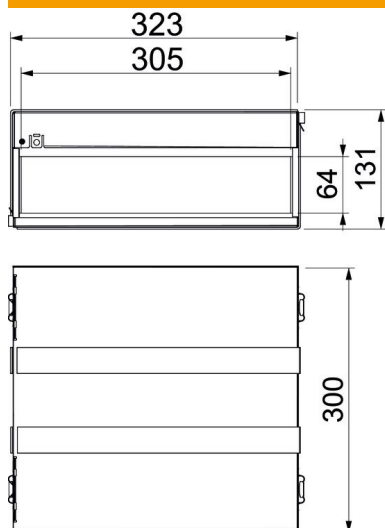

Tehniline andmeleht

PYROPLUG® MagicBox, neljapoolne, sisekõrgus 60 mm

Artiklinumber: 7204008

Tuletõkkekarip vaheseinasüsteemina, mis on valmistatud kahes tükis roostevabast terasest korpusest koos paisuva tuld tõkestava sisuga. Paigaldatav seintesse ja lagedesse. Kiire montaaž tänu eemaldatavale Magic-ühendusele. Sisemus on võimalik täita paigaldistega täies ulatuses. Ülejäänud avade sulgemine tuletõkkevahuga PYROSIT® NG, eriti lihtne keerulise geomeetria korral. CE-märgise ja üldise heakskiidutunnistusega ehitustoodet. Tulepüsisivusklass EI90 (tulekindel). Koos grafiitribadega.

- A2** Roostevaba teras
- 2B** puhas, järeltöödeldud

Põhiandmed

Artiklinumber	7204008
Tüüp	PMB 630-4 A2
Nimetus 1	Tuletõkkekarip, 4-poolne
Nimetus 2	paisuva sisuga
Saadaval alates	04.10.2022
Tootja	OBO
Mõõde	300x323x130
Materjal	Roostevaba teras 1.4301
Pinnakate	hele, järeltöödeldud
Pindala standard	
Väikseim täisühik	1
Koguse ühik	Tükk
Kaal	432,8 kg
Kaaluühik	kg/100 tk

Tehniline andmeleht

PYROPLUG® MagicBox, neljapoolne, sisekõrgus 60 mm

Artiklinumber: 7204008

Mõõtmed

Pikkus	300 mm
Laius	323 mm
Kõrgus	131 mm
Mõõt d	305 mm
Mõõt d min.	323 mm

Tehnilised andmed

Tuletõkke teostus	Karptõke
Vorm	kandiline
Nõutavad tarvikud	jah
Sisekõrgus	64 mm
Siselaius	305 mm