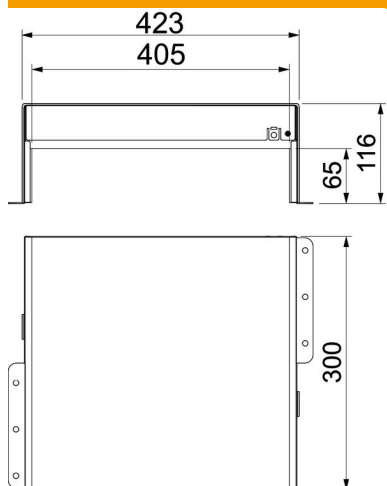

Tehniline andmeleht

PYROPLUG® MagicBox, kolmepoolne, sisekõrgus 60 mm

Artiklinumber: 7204042

Tuletõkkekarpi vaheseinasüsteemina, mis on valmistatud ühes tükis roostevabast terasest korpusest koos paisuva tuld tõkestava sisuga. Paigaldatav viimistlemata põrandal asuvasse seintesse, tõstetavate põrandate alla ning lagedesse püstakute tihendamiseks. Sisemus on võimalik täita paigaldistega täies ulatuses. Ülejäänud avade sulgemine tuletõkkevahuga PYROSIT® NG, eriti lihtne keerulise geomeetria korral. CE-märgise ja üldise heakskiidutunnistusega ehitustoode. Tulepüsisivusklass EI90 (tulekindel). Koos grafiitribadega.

- A2** Roostevaba teras
- 2B** puhas, järeltöödeldud

Põhiandmed

| | |
|-------------------|--------------------------|
| Artiklinumber | 7204042 |
| Tüüp | PMB 640-3 A2 |
| Nimetus 1 | Tuletõkkekarpi, 3-poolne |
| Nimetus 2 | paisuva sisuga |
| Saadaval alates | 04.10.2022 |
| Tootja | OBO |
| Mõõde | 300x423x116 |
| Materjal | Roostevaba teras 1.4301 |
| Pinnakate | hele, järeltöödeldud |
| Pindala standard | |
| Väikseim täisühik | 1 |
| Koguse ühik | Tükk |
| Kaal | 383,1 kg |
| Kaaluühik | kg/100 tk |

Tehniline andmeleht

PYROPLUG® MagicBox, kolmepoolne, sisekõrgus 60 mm

Artiklinumber: 7204042

Mõõtmed

| | |
|-------------|--------|
| Pikkus | 300 mm |
| Laius | 423 mm |
| Kõrgus | 116 mm |
| Mõõt d | 405 mm |
| Mõõt d min. | 423 mm |

Tehnilised andmed

| | |
|-------------------|-----------|
| Tuletõkke teostus | Karptõke |
| Vorm | kandiline |
| Nõutavad tarvikud | jah |
| Sisekõrgus | 65 mm |
| Siselaius | 405 mm |