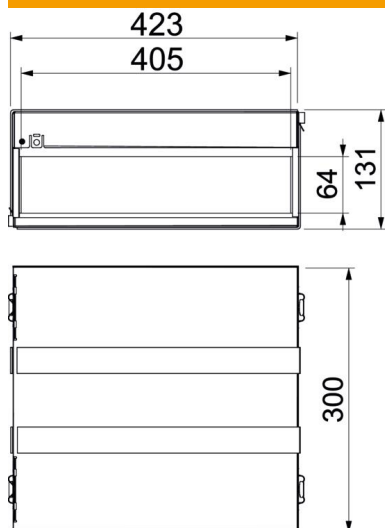

Tehniline andmeleht

PYROPLUG® MagicBox, neljapoolne, sisekõrgus 60 mm

Artiklinumber: 7204012

Tuletõkkekarip vaheseinasüsteemina, mis on valmistatud kahes tükis roostevabast terasest korpusest koos paisuva tuld tõkestava sisuga. Paigaldatav seintesse ja lagedesse. Kiire montaaž tänu eemaldatavale Magic-ühendusele. Sisemus on võimalik täita paigaldistega täies ulatuses. Ülejäänud avade sulgemine tuletõkkevahuga PYROSIT® NG, eriti lihtne keerulise geomeetria korral. CE-märgise ja üldise heakskiidutunnistusega ehitustoodet. Tulepüsisivusklass EI90 (tulekindel). Koos grafiitribadega.

- A2** Roostevaba teras
- 2B** puhas, järeltöödeldud

Põhiandmed

Artiklinumber	7204012
Tüüp	PMB 640-4 A2
Nimetus 1	Tuletõkkekarip, 4-poolne
Nimetus 2	paisuva sisuga
Saadaval alates	04.10.2022
Tootja	OBO
Mõõde	300x423x130
Materjal	Roostevaba teras 1.4301
Pinnakate	hele, järeltöödeldud
Pindala standard	
Väikseim täisühik	1
Koguse ühik	Tükk
Kaal	563,1 kg
Kaaluühik	kg/100 tk

Tehniline andmeleht

PYROPLUG® MagicBox, neljapoolne, sisekõrgus 60 mm

Artiklinumber: 7204012

Mõõtmed

Pikkus	300 mm
Laius	423 mm
Kõrgus	131 mm
Mõõt d	405 mm
Mõõt d min.	423 mm

Tehnilised andmed

Tuletõkke teostus	Karptõke
Vorm	kandiline
Nõutavad tarvikud	jah
Sisekõrgus	64 mm
Siselaius	405 mm