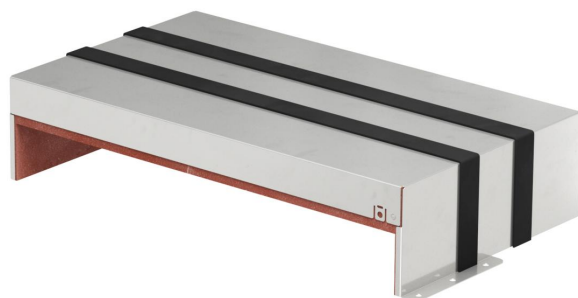

Tehniline andmeleht

PYROPLUG® MagicBox, kolmepoolne, sisekõrgus 60 mm

Artiklinumber: 7204046

Tuletõkkekarpi vaheseinasüsteemina, mis on valmistatud ühes tükis roostevabast terasest korpusest koos paisuva tuld tõkestava sisuga. Paigaldatav viimistlemata põrandal asuvasse seintesse, tõstetavate põrandate alla ning lagedesse püstakute tihendamiseks. Sisemus on võimalik täita paigaldistega täies ulatuses. Ülejäänud avade sulgemine tuletõkkevahuga PYROSIT® NG, eriti lihtne keerulise geomeetria korral. CE-märgise ja üldise heakskiidutunnistusega ehitustoode. Tulepüsisivusklass EI90 (tulekindel). Koos grafiitribadega.

CE

- A2 Roostevaba teras
- 2B puhas, järeltöödeldud

Põhiandmed

| | |
|-------------------|--------------------------|
| Artiklinumber | 7204046 |
| Tüüp | PMB 650-3 A2 |
| Nimetus 1 | Tuletõkkekarpi, 3-poolne |
| Nimetus 2 | paisuva sisuga |
| Saadaval alates | 04.10.2022 |
| Tootja | OBO |
| Mõõde | 300x523x116 |
| Materjal | Roostevaba teras 1.4301 |
| Pinnakate | hele, järeltöödeldud |
| Pindala standard | |
| Väikseim täisühik | 1 |
| Koguse ühik | Tükk |
| Kaal | 459,7 kg |
| Kaaluühik | kg/100 tk |

Tehniline andmeleht

PYROPLUG® MagicBox, kolmepoolne, sisekõrgus 60 mm

Artiklinumber: 7204046

Mõõtmed

| | |
|-------------|--------|
| Pikkus | 300 mm |
| Laius | 523 mm |
| Kõrgus | 116 mm |
| Mõõt d | 505 mm |
| Mõõt d min. | 523 mm |