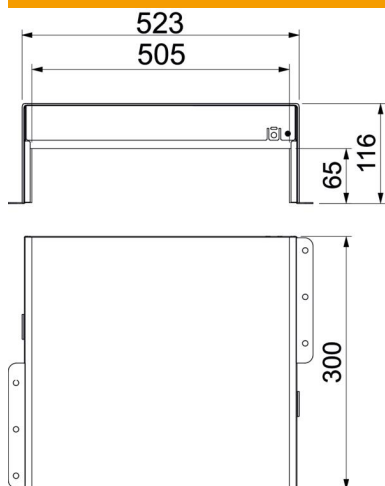

Tehniline andmeleht

PYROPLUG® MagicBox, kolmepoolne, sisekõrgus 60 mm

Artiklinumber: 7204046

Tuletõkkekarpi vaheseinasüsteemina, mis on valmistatud ühes tükis roostevabast terasest korpusest koos paisuva tuld tõkestava sisuga. Paigaldatav viimistlemata põrandal asuvasse seintesse, tõstetavate põrandate alla ning lagedesse püstakute tihendamiseks. Sisemus on võimalik täita paigaldistega täies ulatuses. Ülejäänud avade sulgemine tuletõkkevahuga PYROSIT® NG, eriti lihtne keerulise geomeetria korral. CE-märgise ja üldise heakskiidutunnistusega ehitustoode. Tulepüsisivusklass EI90 (tulekindel). Koos grafiitribadega.

CE

- A2 Roostevaba teras
- 2B puhas, järeltöödeldud

Põhiandmed

| | |
|-------------------|--------------------------|
| Artiklinumber | 7204046 |
| Tüüp | PMB 650-3 A2 |
| Nimetus 1 | Tuletõkkekarpi, 3-poolne |
| Nimetus 2 | paisuva sisuga |
| Saadaval alates | 04.10.2022 |
| Tootja | OBO |
| Mõõde | 300x523x116 |
| Materjal | Roostevaba teras 1.4301 |
| Pinnakate | hele, järeltöödeldud |
| Pindala standard | |
| Väikseim täisühik | 1 |
| Koguse ühik | Tükk |
| Kaal | 459,7 kg |
| Kaaluühik | kg/100 tk |

Tehniline andmeleht

PYROPLUG® MagicBox, kolmepoolne, sisekõrgus 60 mm

Artiklinumber: 7204046

Mõõtmed

| | |
|-------------|--------|
| Pikkus | 300 mm |
| Laius | 523 mm |
| Kõrgus | 116 mm |
| Mõõt d | 505 mm |
| Mõõt d min. | 523 mm |

Tehnilised andmed

| | |
|-------------------|-----------|
| Tuletõkke teostus | Karptõke |
| Vorm | kandiline |
| Nõutavad tarvikud | jah |
| Sisekõrgus | 65 mm |
| Siselaius | 505 mm |