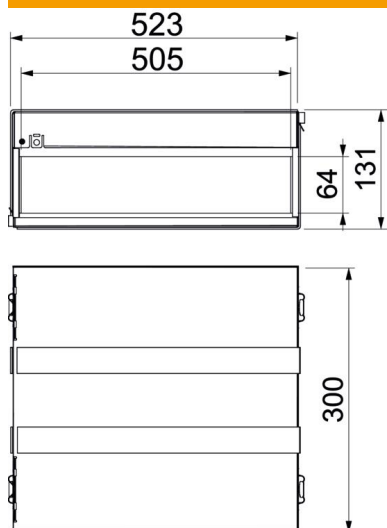

## Põhiandmed

|                   |                          |
|-------------------|--------------------------|
| Artiklinumber     | 7204016                  |
| Tüüp              | PMB 650-4 A2             |
| Nimetus 1         | Tuletõkkekarip, 4-poolne |
| Nimetus 2         | paisuva sisuga           |
| Saadaval alates   | 04.10.2022               |
| Tootja            | OBO                      |
| Mõõde             | 300x523x130              |
| Materjal          | Roostevaba teras 1.4301  |
| Pinnakate         | hele, järeltöödeldud     |
| Pindala standard  |                          |
| Väikseim täisühik | 1                        |
| Koguse ühik       | Tükk                     |
| Kaal              | 677,4 kg                 |
| Kaaluühik         | kg/100 tk                |

# Tehniline andmeleht

PYROPLUG® MagicBox, neljapoolne, sisekõrgus 60 mm

Artiklinumber: 7204016

## Mõõtmed

|             |        |
|-------------|--------|
| Pikkus      | 300 mm |
| Laius       | 523 mm |
| Kõrgus      | 131 mm |
| Mõõt d      | 505 mm |
| Mõõt d min. | 523 mm |

## Tehnilised andmed

|                   |           |
|-------------------|-----------|
| Tuletõkke teostus | Karptõke  |
| Vorm              | kandiline |
| Nõutavad tarvikud | jah       |
| Sisekõrgus        | 64 mm     |
| Siselaius         | 505 mm    |