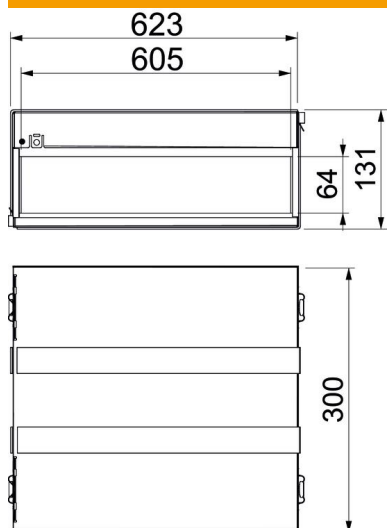

Tehniline andmeleht

PYROPLUG® MagicBox, neljapoolne, sisekõrgus 60 mm

Artiklinumber: 7204020

Tuletõkkekarpi vaheseinasüsteemina, mis on valmistatud kahes tükkis roostevabast terasest korpusest koos paisuva tuld tõkestava sisuga. Paigaldatav seintesse ja lagedesse. Kiire montaaž tänu eemaldatavale Magic-ühendusele. Sisemus on võimalik täita paigaldistega täies ulatuses. Ülejäänud avade sulgemine tuletõkkevahuga PYROSIT® NG, eriti lihtne keerulise geomeetria korral. CE-märgise ja üldise heakskiidutunnistusega ehitustoodet. Tulepüsisivusklass EI90 (tulekindel). Koos grafiitribadega.

- A2** Roostevaba teras
- 2B** puhas, järeltöödeldud

Põhiandmed

Artiklinumber	7204020
Tüüp	PMB 660-4 A2
Nimetus 1	Tuletõkkekarpi, 4-poolne
Nimetus 2	paisuva sisuga
Saadaval alates	04.10.2022
Tootja	OBO
Mõõde	300x623x130
Materjal	Roostevaba teras 1.4301
Pinnakate	hele, järeltöödeldud
Pindala standard	
Väikseim täisühik	1
Koguse ühik	Tükk
Kaal	768,6 kg
Kaaluühik	kg/100 tk

Tehniline andmeleht

PYROPLUG® MagicBox, neljapoolne, sisekõrgus 60 mm

Artiklinumber: 7204020

Mõõtmed

Pikkus	300 mm
Laius	623 mm
Kõrgus	131 mm
Mõõt d	605 mm
Mõõt d min.	623 mm

Tehnilised andmed

Tuletõkke teostus	Karptõke
Vorm	kandiline
Nõutavad tarvikud	jah
Sisekõrgus	64 mm
Siselaius	605 mm