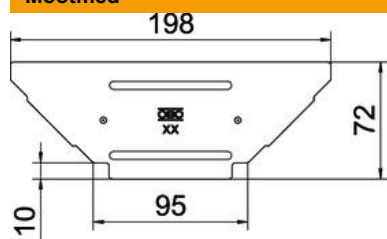

A2 Roostevaba teras 1.4301

2B hele, järeltöödeldud

Põhiandmed

Artiklinumber	6042451
Tüüp	RAAD 100 A2
Nimetus 1	Kaas
Nimetus 2	hargnemisühendusele
Tooja	OBO
Mõõde	B100mm
Materjal	Roostevaba teras 1.4301
Pinnakate	hele, järeltöödeldud
Pindala standard	
Väikseim täisühik	1
Koguse ühik	Tükk
Kaal	7 kg
Kaaluühik	kg/100 tk

Tehniline andmeleht

Kaas hargnemisühendusele A2

Artiklinumber: 6042451

Mõõtmed

Laius	100 mm
Pleki paksus	0,75 mm

Tehnilised andmed

Pöördfiksaatorite arv	0 St.
Kinnitusviis	peal asetsev
Sobib kaabliredelile	ei
Sobib kaablirennile	jah
Materjali paksus	0,75 mm
Roostevaba teras, peitsitud	ei
Rakendustemperatuuri vahemiku max	120 °C
Rakendustemperatuuri vahemiku min	-20 °C
Pika sildega teostus	ei