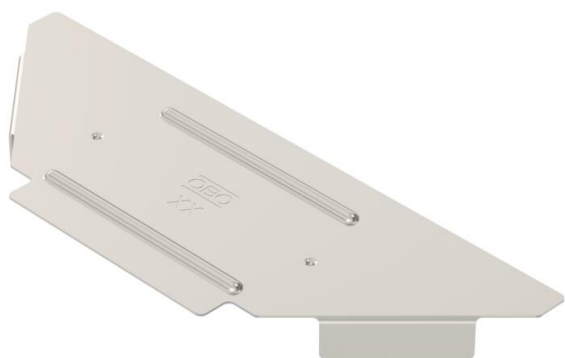

Tehniline andmeleht

Kaas hargnemisühendusele A2

Artiklinumber: 6042451

Kaas Magic- ja poltühendusega kaablirenni hargnemisühendusele, kasutamiseks sise- ja välitingimustes, kaitseb kaablit kahjustuste ja mustuse eest. Kinnitamine rennikaane pealeasetamisega. Sobib kõigile küljekõrgustele. Kaant saab lisadetailide puhul kasutada kõigi küljekõrgustega.

A2 Roostevaba teras 1.4301

2B hele, järeltöödeldud

Põhiandmed

Artiklinumber	6042451
Tüüp	RAAD 100 A2
Nimetus 1	Kaas
Nimetus 2	hargnemisühendusele
Tooja	OBO
Mõõde	B100mm
Materjal	Roostevaba teras 1.4301
Pinnakate	hele, järeltöödeldud
Pindala standard	
Väikseim täisühik	1
Koguse ühik	Tükk
Kaal	7 kg
Kaaluühik	kg/100 tk

Tehniline andmeleht

Kaas hargnemisühendusele A2

Artiklinumber: 6042451

Mõõtmed

Laius	100 mm
Pleki paksus	0,75 mm

Tehnilised andmed

Pöördfiksaatorite arv	0 St.
Kinnitusviis	peal asetsev
Sobib kaabliredelile	ei
Sobib kaablirennile	jah
Materjali paksus	0,75 mm
Roostevaba teras, peitsitud	ei
Rakendustemperatuuri vahemiku max	120 °C
Rakendustemperatuuri vahemiku min	-20 °C
Pika sildega teostus	ei