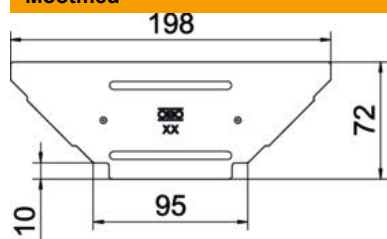

St Teras

FS kuumtsingitud lintmeetodil

Põhiandmed

Artiklinumber	6042401
Nimetus 1	Kaas
Nimetus 2	hargnemisühendusele
Tootja	OBO
Mõõde	B100mm
Materjal	Teras
Pinnakate	kuumtsingitud lintmeetodil
Pindala standard	DIN EN 10346
Väikseim täisühik	1
Koguse ühik	Tükk
Kaal	7 kg
Kaaluühik	kg/100 tk

Tehniline andmeleht

Kaas hargnemisühendusele FS

Artiklinumber: 6042401

Mõõtmed

Laius	100 mm
Pleki paksus	0,75 mm

Tehnilised andmed

Pöördfiksaatorite arv	0 St.
Kinnitusviis	peal asetsev
Sobib kaabliredelile	ei
Sobib kaablirennile	jah
Materjali paksus	0,75 mm
Roostevaba teras, peitsitud	ei
Rakendustemperatuuri vahemiku max	120 °C
Rakendustemperatuuri vahemiku min	-20 °C
Pika sildega teostus	ei