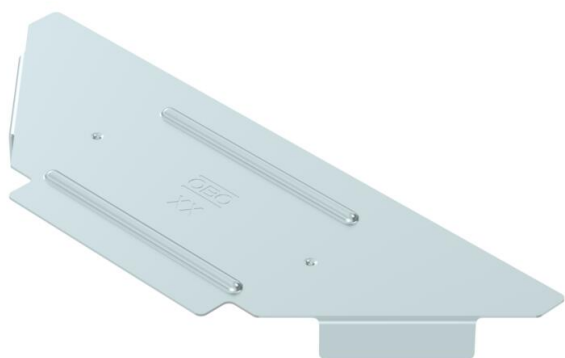

Tehniline andmeleht

Kaas hargnemisühendusele FS

Artiklinumber: 6042401

Kaas Magic- ja poltühendusega kaablirenni hargnemisühendusele, kasutamiseks sisetingimustes, kaitseb kaablit kahjustuste ja mustuse eest. Kinnitamine renni-kaane pealeasetamisega. Sobib kõigile küljekõrgustele. Kaant saab lisadetailide puhul kasutada kõigi küljekõrgustega.

St Teras

FS kuumtsingitud lintmeetodil

Põhiandmed

Artiklinumber	6042401
Nimetus 1	Kaas
Nimetus 2	hargnemisühendusele
Tootja	OBO
Mõõde	B100mm
Materjal	Teras
Pinnakate	kuumtsingitud lintmeetodil
Pindala standard	DIN EN 10346
Väikseim täisühik	1
Koguse ühik	Tükk
Kaal	7 kg
Kaaluühik	kg/100 tk

Tehniline andmeleht

Kaas hargnemisühendusele FS

Artiklinumber: 6042401

Mõõtmed

Laius	100 mm
Pleki paksus	0,75 mm

Tehnilised andmed

Pöördfiksaatorite arv	0 St.
Kinnitusviis	peal asetsev
Sobib kaabliredelile	ei
Sobib kaablirennile	jah
Materjali paksus	0,75 mm
Roostevaba teras, peitsitud	ei
Rakendustemperatuuri vahemiku max	120 °C
Rakendustemperatuuri vahemiku min	-20 °C
Pika sildega teostus	ei