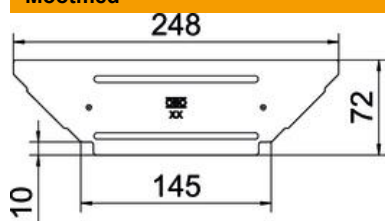

St Teras

FS kuumtsingitud lintmeetodil

Põhiandmed

Artiklinumber	6042403
Tüüp	RAAD 150 FS
Nimetus 1	Kaas
Nimetus 2	hargnemisühendusele
Tooja	OBO
Mõõde	B150mm
Materjal	Teras
Pinnakate	kuumtsingitud lintmeetodil
Pindala standard	DIN EN 10346
Väikseim täisühik	1
Koguse ühik	Tükk
Kaal	10 kg
Kaaluühik	kg/100 tk

Tehniline andmeleht

Kaas hargnemisühendusele FS

Artiklinumber: 6042403

Mõõtmed

Laius	150 mm
Pleki paksus	0,75 mm

Tehnilised andmed

Pöördfiksaatorite arv	0 St.
Kinnitusviis	peal asetsev
Sobib kaabliredelile	ei
Sobib kaablirennile	jah
Materjali paksus	0,75 mm
Roostevaba teras, peitsitud	ei
Rakendustemperatuuri vahemiku max	120 °C
Rakendustemperatuuri vahemiku min	-20 °C
Pika sildega teostus	ei