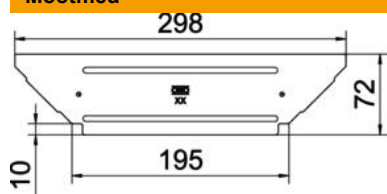

St Teras

FS kuumtsingitud lintmeetodil

Põhiandmed

Artiklinumber	6042405
Tüüp	RAAD 200 FS
Nimetus 1	Kaas
Nimetus 2	hargnemisühendusele
Tooja	OBO
Mõõde	B200mm
Materjal	Teras
Pinnakate	kuumtsingitud lintmeetodil
Pindala standard	DIN EN 10346
Väikseim täisühik	1
Koguse ühik	Tükk
Kaal	12 kg
Kaaluühik	kg/100 tk

Tehniline andmeleht

Kaas hargnemisühendusele FS

Artiklinumber: 6042405

Mõõtmed

Laius	200 mm
Pleki paksus	0,75 mm

Tehnilised andmed

Pöördfiksaatorite arv	0 St.
Kinnitusviis	peal asetsev
Sobib kaabliredelile	ei
Sobib kaablirennile	jah
Materjali paksus	0,75 mm
Roostevaba teras, peitsitud	ei
Rakendustemperatuuri vahemiku max	120 °C
Rakendustemperatuuri vahemiku min	-20 °C
Pika sildega teostus	ei