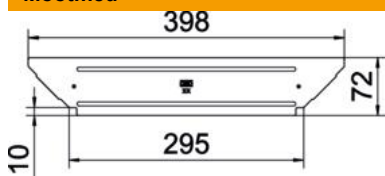

## Kaas hargnemisühendusele A2

Artiklinumber: 6042457

Kaas Magic- ja poltühendusega kaablirenni hargnemisühendusele, kasutamiseks sise- ja välitingimustes, kaitseb kaablit kahjustuste ja mustuse eest. Kinnitamine rennikaane pealeasetamisega. Sobib kõigile küljekõrgustele. Kaant saab lisadetailide puhul kasutada kõigi küljekõrgustega.

### Põhiandmed

Artiklinumber	6042457
Tüüp	RAAD 300 A2
Nimetus 1	Kaas
Nimetus 2	hargnemisühendusele
Tooja	OBO
Mõõde	B300mm
Materjal	Roostevaba teras 1.4301
Pinnakate	hele, järeltöödeldud
Pindala standard	
Väikseim täisühik	1
Koguse ühik	Tükk
Kaal	16 kg
Kaaluühik	kg/100 tk

### Mõõtmed

Laius	300 mm
Pleki paksus	0,75 mm