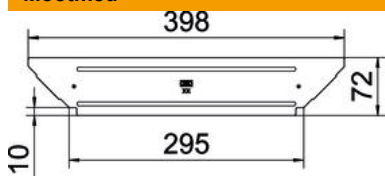

Tehniline andmeleht

Kaas hargnemisühendusele FS

Artiklinumber: 6042407

Kaas Magic- ja poltühendusega kaablirenni hargnemisühendusele, kasutamiseks sisetingimustes, kaitseb kaablit kahjustuste ja mustuse eest. Kinnitamine renni-kaane pealeasetamisega. Sobib kõigile küljekõrgustele. Kaant saab lisadetailide puhul kasutada kõigi küljekõrgustega.

St Teras

FS kuumtsingitud lintmeetodil

Põhiandmed

Artiklinumber	6042407
Tüüp	RAAD 300 FS
Nimetus 1	Kaas
Nimetus 2	hargnemisühendusele
Tooja	OBO
Mõõde	B300mm
Materjal	Teras
Pinnakate	kuumtsingitud lintmeetodil
Pindala standard	DIN EN 10346
Väikseim täisühik	1
Koguse ühik	Tükk
Kaal	16 kg
Kaaluühik	kg/100 tk

Mõõtmed

Laius	300 mm
Pleki paksus	0,75 mm

Tehnilised andmed

Pöördfiksaatorite arv	0 St.
Kinnitusviis	peal asetsev
Sobib kaabliredelile	ei
Sobib kaablirennile	jah
Materjali paksus	0,75 mm
Roostevaba teras, peitsitud	ei
Rakendustemperatuuri vahemiku max	120 °C
Rakendustemperatuuri vahemiku min	-20 °C
Pika sildega teostus	ei