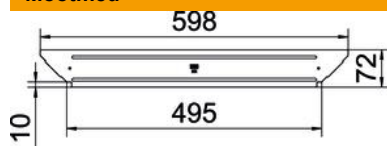

Tehniline andmeleht

Kaas hargnemisühendusele FS

Artiklinumber: 6042411

Kaas Magic- ja poltühendusega kaablirenni hargnemisühendusele, kasutamiseks sisetingimustes, kaitseb kaablit kahjustuste ja mustuse eest. Kinnitamine renni-kaane pealeasetamisega. Sobib kõigile küljekõrgustele. Kaant saab lisadetailide puhul kasutada kõigi küljekõrgustega.

St Teras

FS kuumtsingitud lintmeetodil

Põhiandmed

Artiklinumber	6042411
Tüüp	RAAD 500 FS
Nimetus 1	Kaas
Nimetus 2	hargnemisühendusele
Tooja	OBO
Mõõde	B500mm
Materjal	Teras
Pinnakate	kuumtsingitud lintmeetodil
Pindala standard	DIN EN 10346
Väikseim täisühik	1
Koguse ühik	Tükk
Kaal	33 kg
Kaaluühik	kg/100 tk

Mõõtmed

Laius	500 mm
Pleki paksus	1 mm

Tehnilised andmed

Pöörfiksaatorite arv	0 St.
Kinnitusviis	peal asetsev
Sobib kaabliredelile	ei
Sobib kaablirennile	jah
Materjali paksus	1 mm
Roostevaba teras, peitsitud	ei
Rakendustemperatuuri vahemiku max	120 °C
Rakendustemperatuuri vahemiku min	-20 °C
Pika sildega teostus	ei