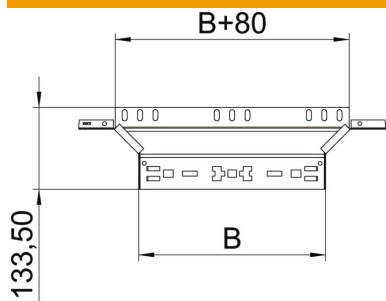

Tehniline andmeleht

Hargnemisühendus Magic 60 A4

Artiklinumber: 6041294

Kiirühendusüsteemiga hargmik. Kõigile kaablirennitüüpidele küljekõrgusega 60 mm.

A4 roostevaba teras 1.4571

2B hele, järeltöödeldud

Põhiandmed

Artiklinumber	6041294
Tüüp	RAAM 620 A4
Nimetus 1	Hargnemisühendus
Nimetus 2	Magic ühendusega
Tooja	OBO
Mõõde	60x200
Materjal	roostevaba teras 1.4571
Pinnakate	hele, järeltöödeldud
Pindala standard	
Väikseim täisühik	1
Koguse ühik	Tükk
Kaal	50,1 kg
Kaaluühik	kg/100 tk

Tehniline andmeleht

Hargnemisühendus Magic 60 A4

Artiklinumber: 6041294

Mõõtmed

Laius	200 mm
Kõrgus	60 mm
Pleki paksus	1,25 mm
Mõõt B	200 mm

Tehnilised andmed

Pölv (nurk)	90°
Ühenduse teostus	intergreeritud jätkuelement
Toimetagamine	jah
Põhjapleki materjali paksus	1,25 mm
NATO aukude muster	ei
Ümbersuunaja	horisontaalne
Roostevaba teras, peitsitud	ei
Pika sildega teostus	ei
kaablikandursüsteemi liitmiku tüüp	Klõpskinnitus
Tala paksus	1,25 mm