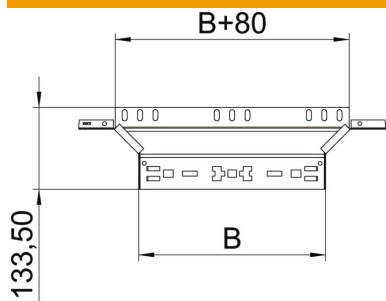

Tehniline andmeleht

Hargnemisühendus Magic 60 FS

Artiklinumber: 6041234

Kiirühendusüsteemiga hargmik. Kõigile kaablirennitüüpidele küljekõrgusega 60 mm.

St Teras

FS kuumtsingitud lintmeetodil

Põhiandmed

Artiklinumber	6041234
Nimetus 1	Hargnemisühendus
Nimetus 2	Magic ühendusega
Tootja	OBO
Mõõde	60x200
Materjal	Teras
Pinnakate	kuumtsingitud lintmeetodil
Pindala standard	DIN EN 10346
Väikseim täisühik	1
Koguse ühik	Tükk
Kaal	50,1 kg
Kaaluühik	kg/100 tk

Tehniline andmeleht

Hargnemisühendus Magic 60 FS

Artiklinumber: 6041234

Mõõtmed

Laius	200 mm
Laius	8 in
Kõrgus	60 mm
Kõrgus	2 in
Pleki paksus	1,25 mm
Mõõt B	200 mm

Tehnilised andmed

Põlv (nurk)	90°
Väljuv laius	200 mm
Ühenduse teostus	integreeritud jätkuelement
Toimetagamine	jah
Põhjapleki materjali paksus	1,25 mm
NATO aukude muster	ei
Ümbersuunaja	horisontaalne
Roostevaba teras, peitsitud	ei
Pika sildega teostus	ei
kaablikandursüsteemi liitmiku tüüp	Klõpskinnitus