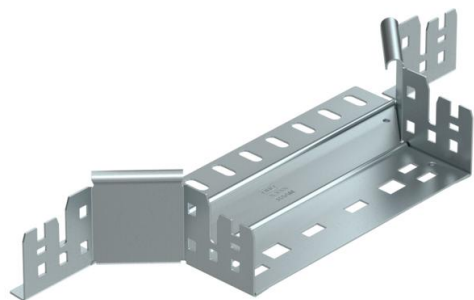

Tehniline andmeleht

Hargnemisühendus Magic 60 FS

Artiklinumber: 6041234

Kiirühendusüsteemiga hargmik. Kõigile kaablirennitüüpidele küljekõrgusega 60 mm.

St Teras

FS kuumtsingitud lintmeetodil

Põhiandmed

Artiklinumber	6041234
Nimetus 1	Hargnemisühendus
Nimetus 2	Magic ühendusega
Tootja	OBO
Mõõde	60x200
Materjal	Teras
Pinnakate	kuumtsingitud lintmeetodil
Pindala standard	DIN EN 10346
Väikseim täisühik	1
Koguse ühik	Tükk
Kaal	50,1 kg
Kaaluühik	kg/100 tk

Tehniline andmeleht

Hargnemisühendus Magic 60 FS

Artiklinumber: 6041234

Mõõtmed

Laius	200 mm
Laius	8 in
Kõrgus	60 mm
Kõrgus	2 in
Pleki paksus	1,25 mm
Mõõt B	200 mm

Tehnilised andmed

Põlv (nurk)	90°
Väljuv laius	200 mm
Ühenduse teostus	integreeritud jätkuelement
Toimetagamine	jah
Põhjapleki materjali paksus	1,25 mm
NATO aukude muster	ei
Ümbersuunaja	horisontaalne
Roostevaba teras, peitsitud	ei
Pika sildega teostus	ei
kaablikandursüsteemi liitmiku tüüp	Klõpskinnitus