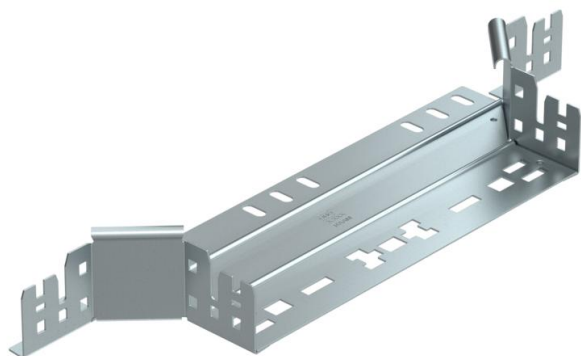

Tehniline andmeleht

Hargnemisühendus Magic 60 FS

Artiklinumber: 6041236

Kiirühendusüsteemiga hargmik. Kõigile kaablirennitüüpidele küljekõrgusega 60 mm.

St Teras

FS kuumtsingitud lintmeetodil

Põhiandmed

Artiklinumber	6041236
Nimetus 1	Hargnemisühendus
Nimetus 2	Magic ühendusega
Tootja	OBO
Mõõde	60x300
Materjal	Teras
Pinnakate	kuumtsingitud lintmeetodil
Pindala standard	DIN EN 10346
Väikseim täisühik	1
Koguse ühik	Tükk
Kaal	60,94 kg
Kaaluühik	kg/100 tk

Tehniline andmeleht

Hargnemisühendus Magic 60 FS

Artiklinumber: 6041236

Mõõtmed

Laius	300 mm
Laius	12 in
Kõrgus	60 mm
Kõrgus	2 in
Pleki paksus	1,25 mm
Mõõt B	300 mm

Tehnilised andmed

Pölv (nurk)	90°
Väljuv laius	300 mm
Ühenduse teostus	integreeritud jätkuelement
Toimetagamine	jah
Põhjapleki materjali paksus	1,25 mm
NATO aukude muster	ei
Ümbersuunaja	horisontaalne
Roostevaba teras, peitsitud	ei
Pika sildega teostus	ei
kaablikandursüsteemi liitmiku tüüp	Klõpskinnitus