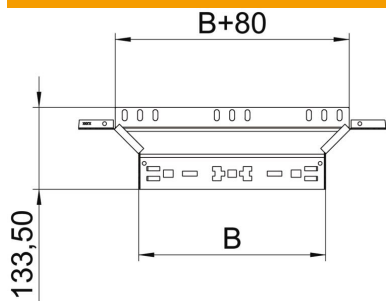

Tehniline andmeleht

Hargnemisühendus Magic 60 FS

Artiklinumber: 6041236

Kiirühendusüsteemiga hargmik. Kõigile kaablirennitüüpidele küljekõrgusega 60 mm.

St Teras

FS kuumtsingitud lintmeetodil

Põhiandmed

Artiklinumber	6041236
Nimetus 1	Hargnemisühendus
Nimetus 2	Magic ühendusega
Tootja	OBO
Mõõde	60x300
Materjal	Teras
Pinnakate	kuumtsingitud lintmeetodil
Pindala standard	DIN EN 10346
Väikseim täisühik	1
Koguse ühik	Tükk
Kaal	60,94 kg
Kaaluühik	kg/100 tk

Tehniline andmeleht

Hargnemisühendus Magic 60 FS

Artiklinumber: 6041236

Mõõtmed

Laius	300 mm
Laius	12 in
Kõrgus	60 mm
Kõrgus	2 in
Pleki paksus	1,25 mm
Mõõt B	300 mm

Tehnilised andmed

Pölv (nurk)	90°
Väljuv laius	300 mm
Ühenduse teostus	integreeritud jätkuelement
Toimetagamine	jah
Põhjapleki materjali paksus	1,25 mm
NATO aukude muster	ei
Ümbersuunaja	horisontaalne
Roostevaba teras, peitsitud	ei
Pika sildega teostus	ei
kaablikandursüsteemi liitmiku tüüp	Klõpskinnitus