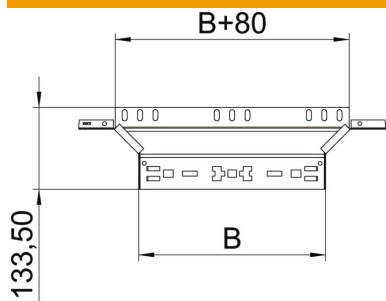

Tehniline andmeleht

Hargnemisühendus Magic 60 FS

Artiklinumber: 6041238

Kiirühendusüsteemiga hargmik. Kõigile kaablirennitüüpidele küljekõrgusega 60 mm.

St Teras

FS kuumtsingitud lintmeetodil

Põhiandmed

Artiklinumber	6041238
Nimetus 1	Hargnemisühendus
Nimetus 2	Magic ühendusega
Tootja	OBO
Mõõde	60x400
Materjal	Teras
Pinnakate	kuumtsingitud lintmeetodil
Pindala standard	DIN EN 10346
Väikseim täisühik	1
Koguse ühik	Tükk
Kaal	75,7 kg
Kaaluühik	kg/100 tk

Tehniline andmeleht

Hargnemisühendus Magic 60 FS

Artiklinumber: 6041238

Mõõtmed

Laius	400 mm
Laius	16 in
Kõrgus	60 mm
Kõrgus	2 in
Pleki paksus	1,25 mm
Mõõt B	400 mm

Tehnilised andmed

Pölv (nurk)	90°
Väljuv laius	400 mm
Ühenduse teostus	integreeritud jätkuelement
Toimetagamine	jah
Põhjapleki materjali paksus	1,25 mm
NATO aukude muster	ei
Ümbersuunaja	horisontaalne
Roostevaba teras, peitsitud	ei
Pika sildega teostus	ei
kaablikandursüsteemi liitmiku tüüp	Klõpskinnitus