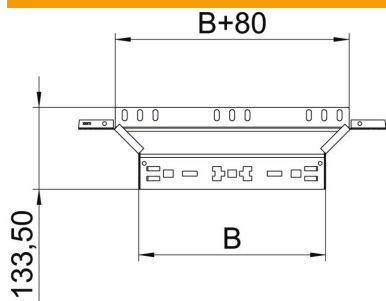

### Põhiandmed

Artiklinumber	6041242
Nimetus 1	Hargnemisühendus
Nimetus 2	Magic ühendusega
Tootja	OBO
Mõõde	60x600
Materjal	Teras
Pinnakate	kuumtsingitud lintmeetodil
Pindala standard	DIN EN 10346
Väikseim täisühik	1
Koguse ühik	Tükk
Kaal	102,7 kg
Kaaluühik	kg/100 tk

### Mõõtmed

Laius	600 mm
Laius	24 in
Kõrgus	60 mm
Kõrgus	2 in
Pleki paksus	1,25 mm
Mõõt B	600 mm

### Tehnilised andmed

Põlv (nurk)	90°
Väljuv laius	600 mm
Ühenduse teostus	integreeritud jätkuelement
Toimetagamine	ei
Põhjapleki materjali paksus	1,25 mm
NATO aukude muster	ei
Ümbersuunaja	horisontaalne
Roostevaba teras, peitsitud	ei
Pika sildega teostus	ei
kaablikandursüsteemi liitmiku tüüp	Klõpskinnitus