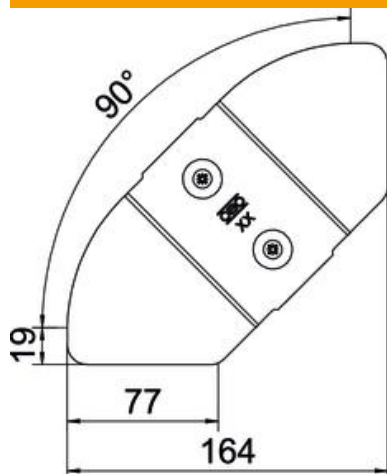

Tehniline andmeleht

Kaas reguleeritava nurgaga poognale DD

Artiklinumber: 6037540

Kaas Magic- ja poltühendusega kaablirenni reguleeritava nurgaga poognale, kasutamiseks sise- ja välitingimustes, kaitseb kaablit kahjustuste ja mustuse eest. Kinnitamine eelpaigaldatud pöördriviidiga ja rennikaane pealeasetamisega. Sobib kõigile küljekõrgustele.

St Teras

DD tsingitud lintmeetodil tsink/alumiinium, Double Dip

Põhiandmed

Artiklinumber	6037540
Tüüp	RBD W 100 DD
Nimetus 1	Kaas
Nimetus 2	reguleeritavale poognale
Tooja	OBO
Mõõde	B100mm
Materjal	Teras
Pinnakate	tsingitud lintmeetodil tsink/alumiinium, Double Dip
Pindala standard	DIN EN 10346
Väikseim täisühik	1
Koguse ühik	Tükk
Kaal	15 kg
Kaaluühik	kg/100 tk

Tehniline andmeleht

Kaas reguleeritava nurgaga poognale DD

Artiklinumber: 6037540

Mõõtmed

Laius	100 mm
Pleki paksus	0,75 mm

Tehnilised andmed

Pölv (nurk)	reguleeritav
Pöördfiksaatorite arv	2 St.
Kinnitusviis	Pöördfiksaator
Toimetagamine	ei
Sobib korvrennile	ei
Sobib kaabliredelile	ei
Sobib kaablirennile	jah
Ümbersuunaja	horisontaalne
Roostevaba teras, peitsitud	ei
Šarniirtoime	ei
Rakendustemperatuuri vahemiku max	120 °C
Rakendustemperatuuri vahemiku min	-20 °C