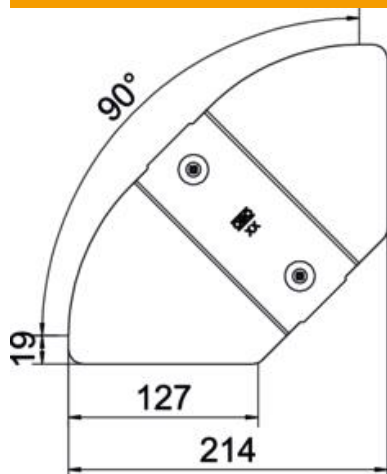

St Teras

DD tsingitud lintmeetodil tsink/alumiinium, Double Dip

Põhiandmed

Artiklinumber	6037542
Tüüp	RBD W 150 DD
Nimetus 1	Kaas
Nimetus 2	reguleeritavale poognale
Tooja	OBO
Mõõde	B100mm
Materjal	Teras
Pinnakate	tsingitud lintmeetodil tsink/alumiinium, Double Dip
Pindala standard	DIN EN 10346
Väikseim täisühik	1
Koguse ühik	Tükk
Kaal	23,5 kg
Kaaluühik	kg/100 tk

Tehniline andmeleht

Kaas reguleeritava nurgaga poognale DD

Artiklinumber: 6037542

Mõõtmed

Laius	150 mm
Pleki paksus	0,75 mm

Tehnilised andmed

Pölv (nurk)	reguleeritav
Pöördfiksaatorite arv	2 St.
Kinnitusviis	Pöördfiksaator
Toimetagamine	ei
Sobib korvrennile	ei
Sobib kaabliredelile	ei
Sobib kaablirennile	jah
Ümbersuunaja	horisontaalne
Roostevaba teras, peitsitud	ei
Šarniirtoime	ei
Rakendustemperatuuri vahemiku max	120 °C
Rakendustemperatuuri vahemiku min	-20 °C