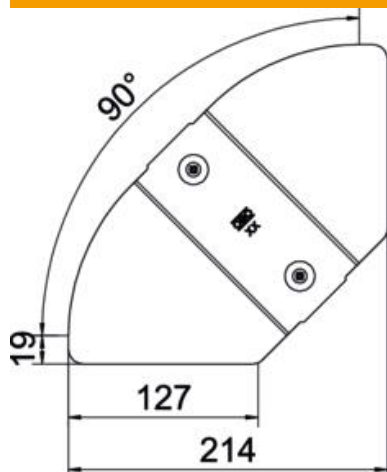

St Teras

FS kuumtsingitud lintmeetodil

Põhiandmed

Artiklinumber	6037502
Tüüp	RBD W 150 FS
Nimetus 1	Kaas
Nimetus 2	reguleeritavale poognale
Tooja	OBO
Mõõde	B150mm
Materjal	Teras
Pinnakate	kuumtsingitud lintmeetodil
Pindala standard	DIN EN 10346
Väikseim täisühik	1
Koguse ühik	Tükk
Kaal	23,5 kg
Kaaluühik	kg/100 tk

Tehniline andmeleht

Kaas reguleeritava nurgaga poognale FS

Artiklinumber: 6037502

Mõõtmed

Laius	150 mm
Pleki paksus	0,75 mm

Tehnilised andmed

Pölv (nurk)	reguleeritav
Pöördfiksaatorite arv	2 St.
Kinnitusviis	Pöördfiksaator
Toimetagamine	ei
Sobib korvrennile	ei
Sobib kaabliredelile	ei
Sobib kaablirennile	jah
Ümbersuunaja	horisontaalne
Roostevaba teras, peitsitud	ei
Šarniirtoime	ei
Rakendustemperatuuri vahemiku max	120 °C
Rakendustemperatuuri vahemiku min	-20 °C