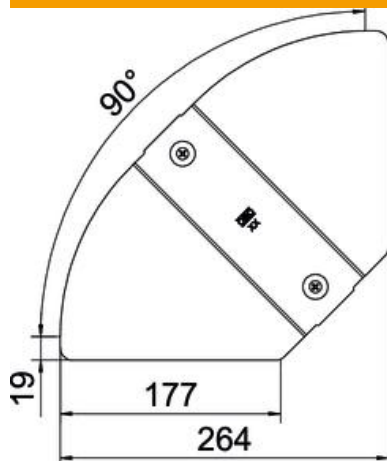

St Teras

DD tsingitud lintmeetodil tsink/alumiinium, Double Dip

Põhiandmed

Artiklinumber	6037544
Tüüp	RBD W 200 DD
Nimetus 1	Kaas
Nimetus 2	reguleeritavale poognale
Tooja	OBO
Mõõde	B100mm
Materjal	Teras
Pinnakate	tsingitud lintmeetodil tsink/alumiinium, Double Dip
Pindala standard	DIN EN 10346
Väikseim täisühik	1
Koguse ühik	Tükk
Kaal	35 kg
Kaaluühik	kg/100 tk

Tehniline andmeleht

Kaas reguleeritava nurgaga poognale DD

Artiklinumber: 6037544

Mõõtmed

Laius	200 mm
Pleki paksus	0,75 mm

Tehnilised andmed

Põlv (nurk)	reguleeritav
Pöördfiksaatorite arv	2 St.
Kinnitusviis	Pöördfiksaator
Toimetagamine	ei
Sobib korvrennile	ei
Sobib kaabliredelile	ei
Sobib kaablirennile	jah
Ümbersuunaja	horisontaalne
Roostevaba teras, peitsitud	ei
Šarniirtoime	ei
Rakendustemperatuuri vahemiku max	120 °C
Rakendustemperatuuri vahemiku min	-20 °C