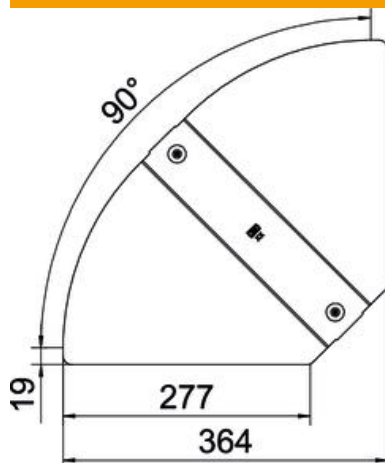

### Põhiandmed

Artiklinumber	6037546
Tüüp	RBD W 300 DD
Nimetus 1	Kaas
Nimetus 2	reguleeritavale poognale
Tooja	OBO
Mõõde	B100mm
Materjal	Teras
Pinnakate	tsingitud lintmeetodil tsink/alumiinium, Double Dip
Pindala standard	DIN EN 10346
Väikseim täisühik	1
Koguse ühik	Tükk
Kaal	64 kg
Kaaluühik	kg/100 tk

### Mõõtmed

Laius	300 mm
Pleki paksus	0,75 mm