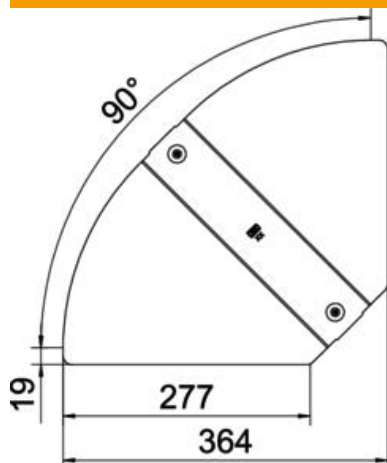

St Teras

FS kuumtsingitud lintmeetodil

Põhiandmed

Artiklinumber	6037506
Tüüp	RBD W 300 FS
Nimetus 1	Kaas
Nimetus 2	reguleeritavale poognale
Tooja	OBO
Mõõde	B300mm
Materjal	Teras
Pinnakate	kuumtsingitud lintmeetodil
Pindala standard	DIN EN 10346
Väikseim täisühik	1
Koguse ühik	Tükk
Kaal	64 kg
Kaaluühik	kg/100 tk

Tehniline andmeleht

Kaas reguleeritava nurgaga poognale FS

Artiklinumber: 6037506

Mõõtmed

Laius	300 mm
Pleki paksus	0,75 mm

Tehnilised andmed

Pölv (nurk)	reguleeritav
Pöördfiksaatorite arv	2 St.
Kinnitusviis	Pöördfiksaator
Toimetagamine	ei
Sobib korvrennile	ei
Sobib kaabliredelile	ei
Sobib kaablirennile	jah
Ümbersuunaja	horisontaalne
Roostevaba teras, peitsitud	ei
Šarniirtoime	ei
Rakendustemperatuuri vahemiku max	120 °C
Rakendustemperatuuri vahemiku min	-20 °C